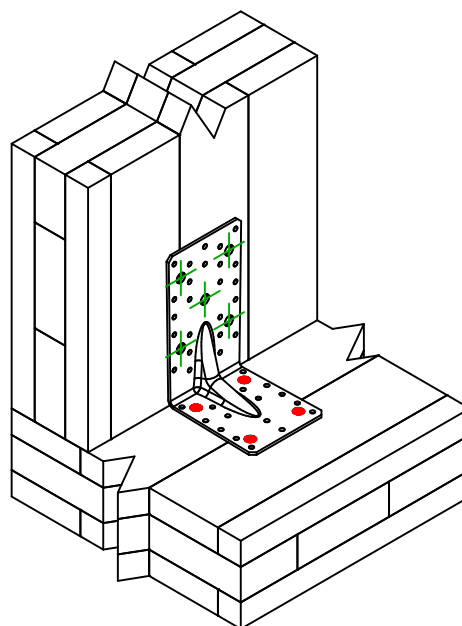

<b>Produkt</b>	=	E20/3	
<b>Łączniki</b>	=	Drewno - drewno	CLT – CLT
<b>Typ montażu</b>	=	Częściowe gwoździowanie	Schemat mocowania nr 7

	Symbol	Łączniki	Produkt	Szt.
Łączniki belka główna		SSH	SSH10.0X80	4
		-	-	
		-	-	
Łączniki belka drugorzędna		SSH	SSH10.0X80	5
		-	-	
		-	-	