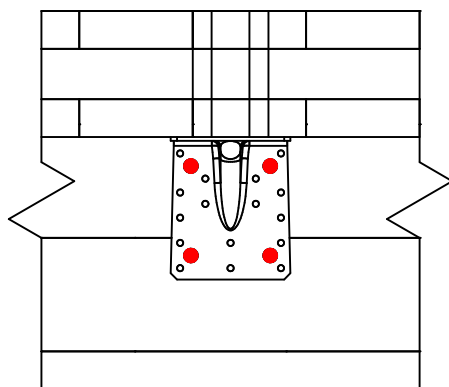

<b>Produkt</b>	=	E20/3	
<b>Łączniki</b>	=	Drewno - drewno	CLT – CLT
<b>Typ montażu</b>	=	Częściowe gwoździowanie	Schemat mocowania nr 7

	Symbol	Łączniki	Produkt	Szt.
Łączniki belka główna		SSH	SSH10.0X80	4
		-	-	
		-	-	
Łączniki belka drugorzędna		SSH	SSH10.0X80	5
		-	-	
		-	-	