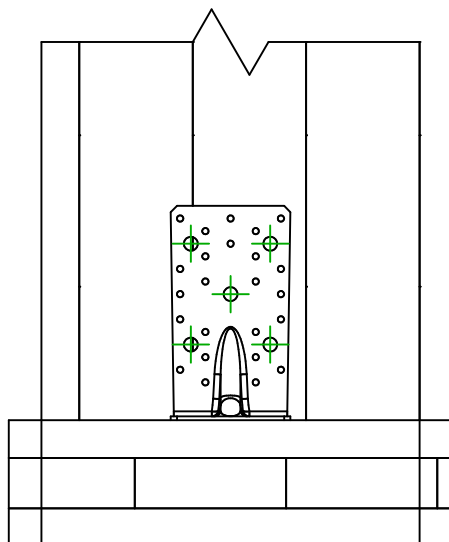

<b>Produkt</b>	=	E20/3	
<b>Łączniki</b>	=	Drewno - drewno	CLT – CLT
<b>Typ montażu</b>	=	Częściowe gwoździowanie	Schemat mocowania nr 7

	Symbol	Łączniki	Produkt	Szt.
Łączniki belka główna		SSH	SSH10.0X80	4
		-	-	
		-	-	
Łączniki belka drugorzędna		SSH	SSH10.0X80	5
		-	-	
		-	-	