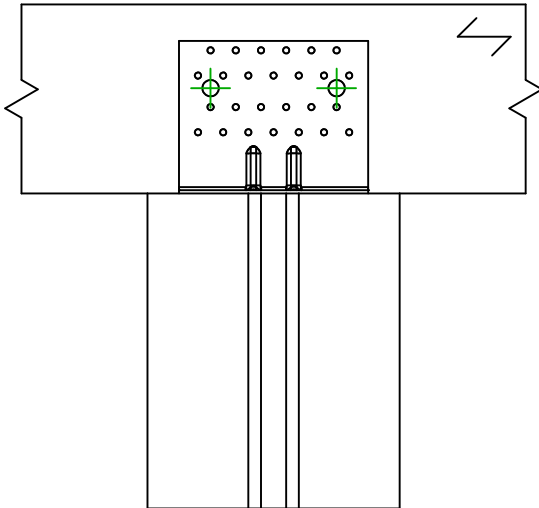

Produkt	=	AG922	
Łączniki	=	Drewno - drewno	Belka - belka
Typ montażu	=	Częściowe gwoździowanie	Schemat mocowania nr 5

	Symbol	Łączniki	Produkt	Szt.
Łączniki belka główna		SSH	SSH10.0X80	2 x 2
		-	-	
		-	-	
Łączniki belka drugorzędna		SSH	SSH10.0X80	2 x 2
		-	-	
		-	-	