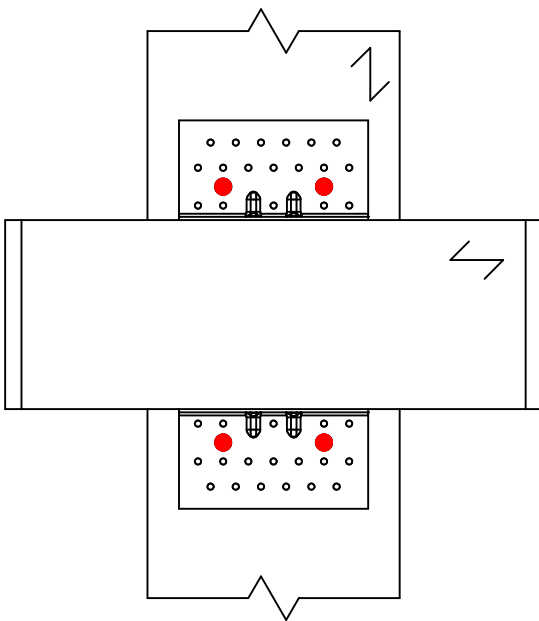

Produkt	=	AG922	
Łączniki	=	Drewno - drewno	Belka - belka
Typ montażu	=	Częściowe gwoździowanie	Schemat mocowania nr 5

	Symbol	Łączniki	Produkt	Szt.
Łączniki belka główna		SSH	SSH10.0X80	2 x 2
		-	-	
		-	-	
Łączniki belka drugorzędna		SSH	SSH10.0X80	2 x 2
		-	-	
		-	-	