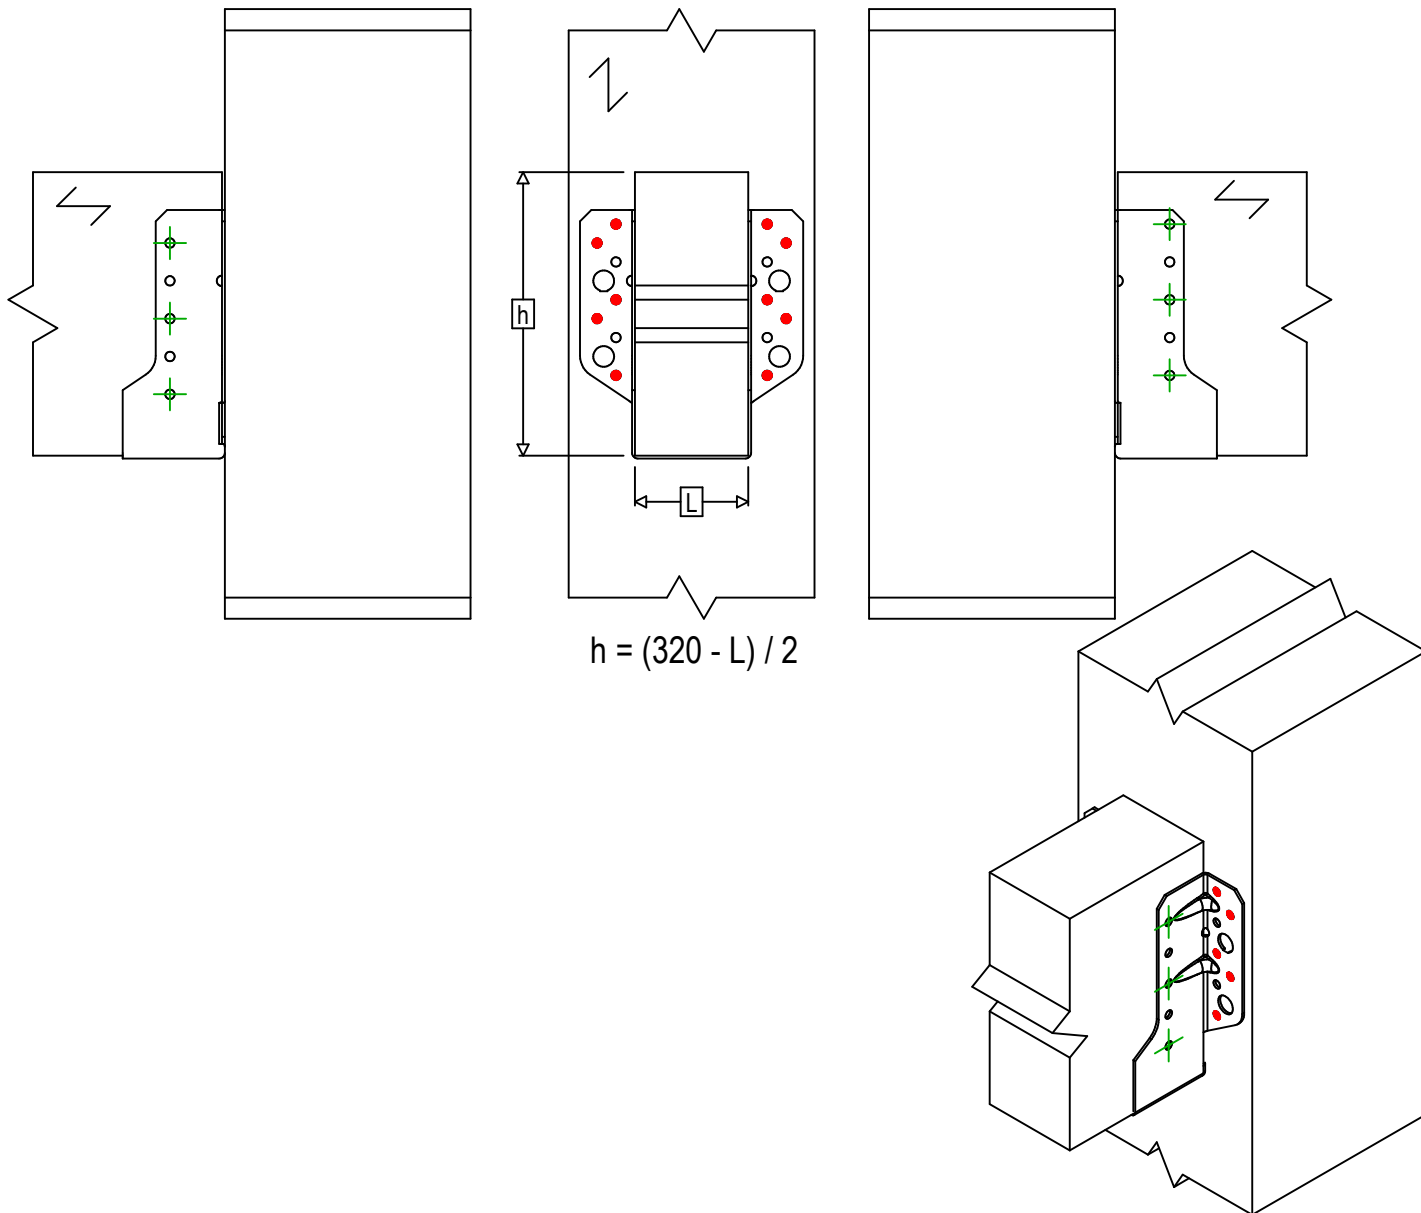

Produkt	=	SBE320	
Łączniki	=	Drewno - drewno	Belka do słupa
Typ montażu	=	Częściowe gwoździowanie	

Łączniki belka główna	Symbol	Łączniki	Łączniki		Szt.	
		CNA		CNA4.0X35 / CNA4.0X50		10
		CSA		CSA5.0X35 / CSA5.0X40		
-		-	-			
Łączniki belka drugorzędna	Symbol	Łączniki	L < 64mm	L > 64mm	Szt.	
		CNA		CNA4.0X35	CNA4.0X50	6
		CSA		CSA5.0X35	CSA5.0X40	