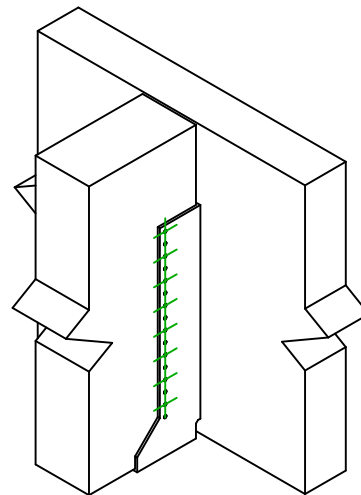

Produkt	=	GSI840	
Łączniki	=	Drewno - drewno	Belka - belka
Typ montażu	=	Częściowe gwoździowanie	

$$h = (840 - L) / 2$$

Łączniki belka główna	Symbol	Łączniki	Łączniki		Szt.	
		CNA		CNA4.0X35 / CNA4.0X50		32
		CSA		CSA5.0X35 / CSA5.0X40		
-		-	-			
Łączniki belka drugorzędna	Symbol	Łączniki	L < 64mm	L > 64mm	Szt.	
		CNA		CNA4.0X35	CNA4.0X50	16
		CSA		CSA5.0X35	CSA5.0X40	