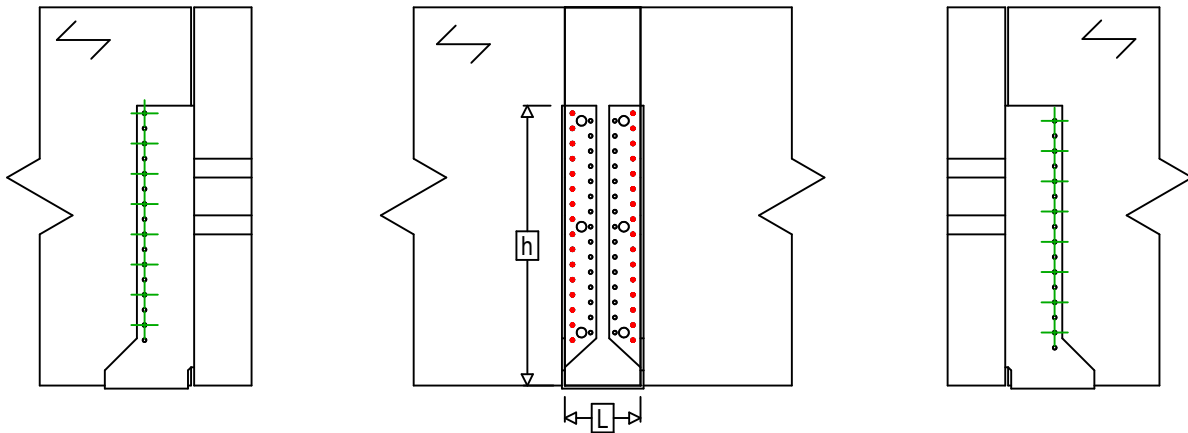

Produkt	=	GSI840	
Łączniki	=	Drewno - drewno	Belka - belka
Typ montażu	=	Częściowe gwoździowanie	

$$h = (840 - L) / 2$$

Łączniki belka główna	Symbol	Łączniki	Łączniki		Szt.	
		CNA		CNA4.0X35 / CNA4.0X50		32
		CSA		CSA5.0X35 / CSA5.0X40		
-		-	-			
Łączniki belka drugorzędna	Symbol	Łączniki	L < 64mm	L > 64mm	Szt.	
		CNA		CNA4.0X35	CNA4.0X50	16
		CSA		CSA5.0X35	CSA5.0X40	