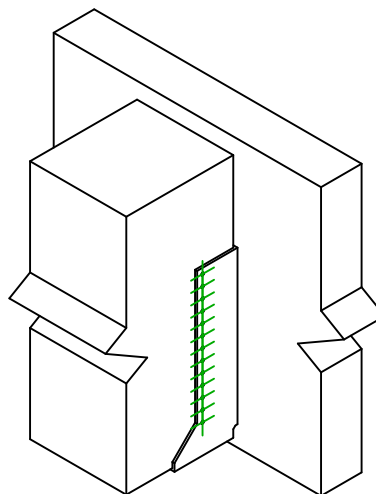

Produkt	=	GSI780AL	
Łączniki	=	Drewno - drewno	Belka - belka
Typ montażu	=	Pełne gwoździowanie	

$$h = (780 - L) / 2$$

Łączniki belka główna	Symbol	Łączniki	Łączniki		Szt.	
		CNA		CNA4.0X35 / CNA4.0X50		50
		CSA		CSA5.0X35 / CSA5.0X40		
-		-	-			
Łączniki belka drugorzędna	Symbol	Łączniki	L < 64mm	L > 64mm	Szt.	
		CNA		CNA4.0X35	CNA4.0X50	26
		CSA		CSA5.0X35	CSA5.0X40	