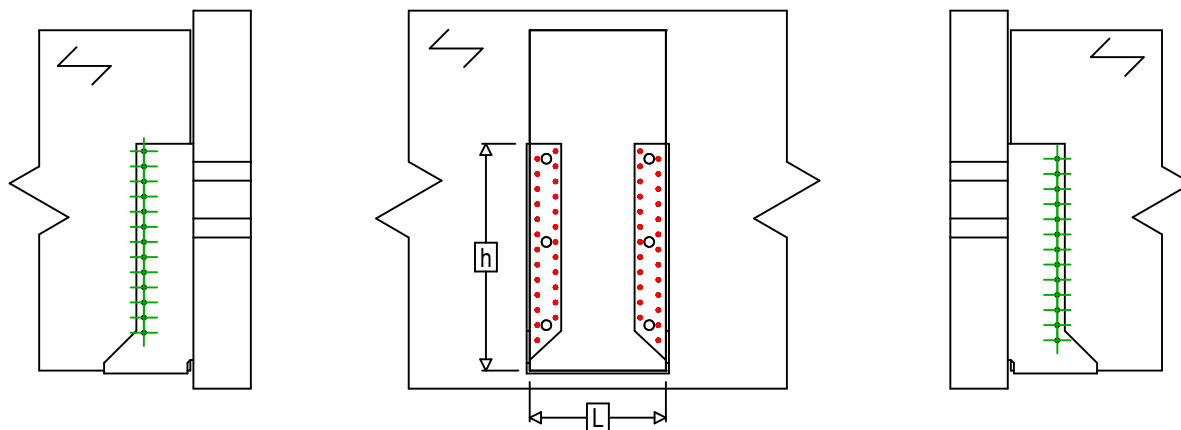

Produkt	=	GSI780AL	
Łączniki	=	Drewno - drewno	Belka - belka
Typ montażu	=	Pełne gwoździowanie	

$$h = (780 - L) / 2$$

Łączniki belka główna	Symbol	Łączniki	Łączniki		Szt.	
		CNA		CNA4.0X35 / CNA4.0X50		50
		CSA		CSA5.0X35 / CSA5.0X40		
-		-	-			
Łączniki belka drugorzędna	Symbol	Łączniki	L < 64mm	L > 64mm	Szt.	
		CNA		CNA4.0X35	CNA4.0X50	26
		CSA		CSA5.0X35	CSA5.0X40	