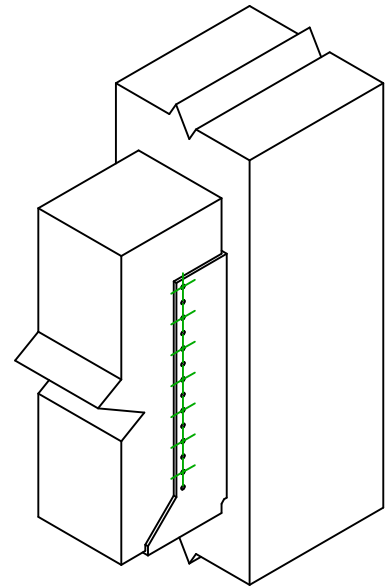

Produkt	=	GSI780	
Łączniki	=	Drewno - drewno	Belka do słupa
Typ montażu	=	Częściowe gwoździowanie	

$$h = (780 - L) / 2$$

Łączniki belka główna	Symbol	Łączniki	Łączniki		Szt.	
		CNA		CNA4.0X35 / CNA4.0X50		28
		CSA		CSA5.0X35 / CSA5.0X40		
-		-	-			
Łączniki belka drugorzędna	Symbol	Łączniki	L < 64mm	L > 64mm	Szt.	
		CNA		CNA4.0X35	CNA4.0X50	14
		CSA		CSA5.0X35	CSA5.0X40	