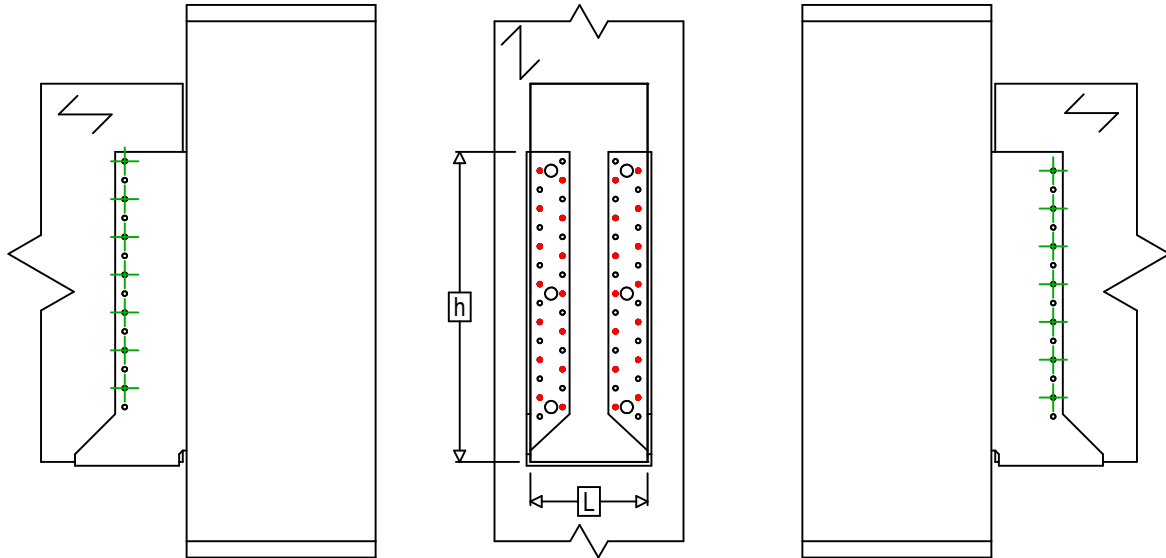

Produkt	=	GSI780	
Łączniki	=	Drewno - drewno	Belka do słupa
Typ montażu	=	Częściowe gwoździowanie	

$$h = (780 - L) / 2$$

Łączniki belka główna	Symbol	Łączniki	Łączniki		Szt.	
		CNA		CNA4.0X35 / CNA4.0X50		28
		CSA		CSA5.0X35 / CSA5.0X40		
-		-	-			
Łączniki belka drugorzędna	Symbol	Łączniki	L < 64mm	L > 64mm	Szt.	
		CNA		CNA4.0X35	CNA4.0X50	14
		CSA		CSA5.0X35	CSA5.0X40	