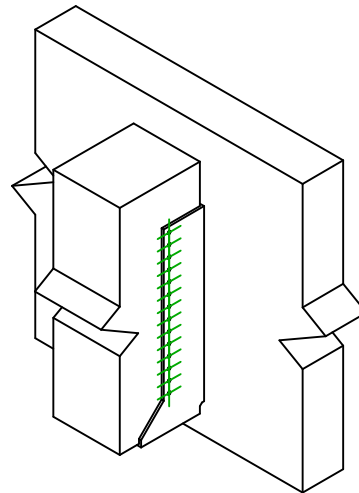

Produkt	=	GSI780	
Łączniki	=	Drewno - drewno	Belka - belka
Typ montażu	=	Pełne gwoździowanie	

$$h = (780 - L) / 2$$

Łączniki belka główna	Symbol	Łączniki	Łączniki		Szt.	
		CNA		CNA4.0X35 / CNA4.0X50		56
		CSA		CSA5.0X35 / CSA5.0X40		
-		-	-			
Łączniki belka drugorzędna	Symbol	Łączniki	L < 64mm	L > 64mm	Szt.	
		CNA		CNA4.0X35	CNA4.0X50	28
		CSA		CSA5.0X35	CSA5.0X40	