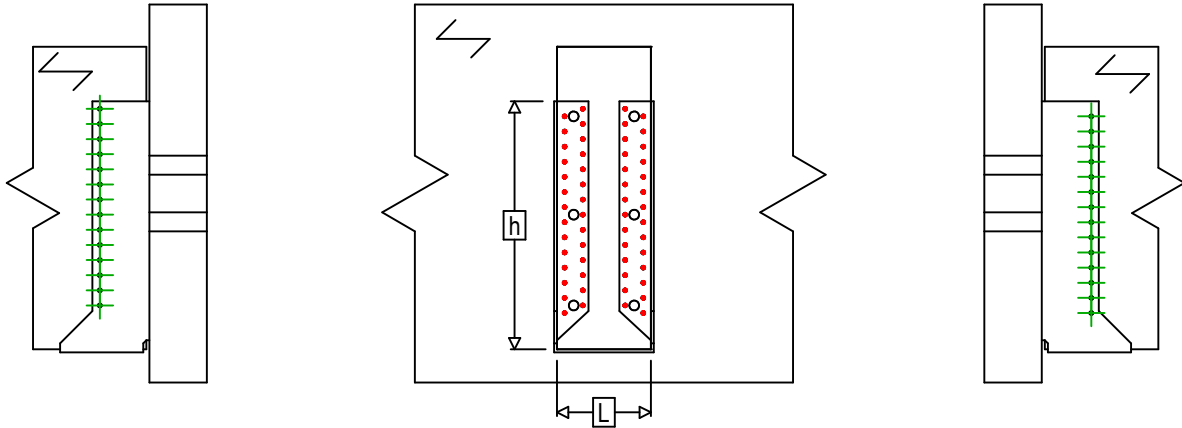

Produkt	=	GSI780	
Łączniki	=	Drewno - drewno	Belka - belka
Typ montażu	=	Pełne gwoździowanie	

$$h = (780 - L) / 2$$

Łączniki belka główna	Symbol	Łączniki	Łączniki		Szt.	
		CNA		CNA4.0X35 / CNA4.0X50		56
		CSA		CSA5.0X35 / CSA5.0X40		
-		-	-			
Łączniki belka drugorzędna	Symbol	Łączniki	L < 64mm	L > 64mm	Szt.	
		CNA		CNA4.0X35	CNA4.0X50	28
		CSA		CSA5.0X35	CSA5.0X40	