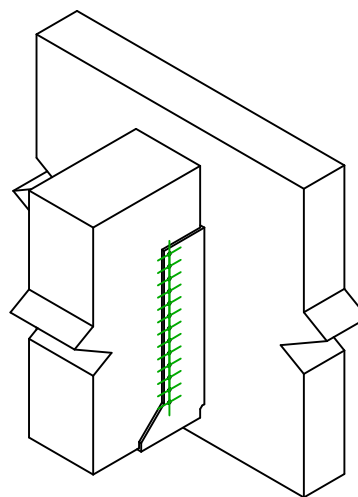

Produkt	=	GSI720	
Łączniki	=	Drewno - drewno	Belka - belka
Typ montażu	=	Pełne gwoździowanie	

$$h = (720 - L) / 2$$

Łączniki belka główna	Symbol	Łączniki	Łączniki		Szt.	
		CNA		CNA4.0X35 / CNA4.0X50		50
		CSA		CSA5.0X35 / CSA5.0X40		
-		-	-			
Łączniki belka drugorzędna	Symbol	Łączniki	L < 64mm	L > 64mm	Szt.	
		CNA		CNA4.0X35	CNA4.0X50	26
		CSA		CSA5.0X35	CSA5.0X40	