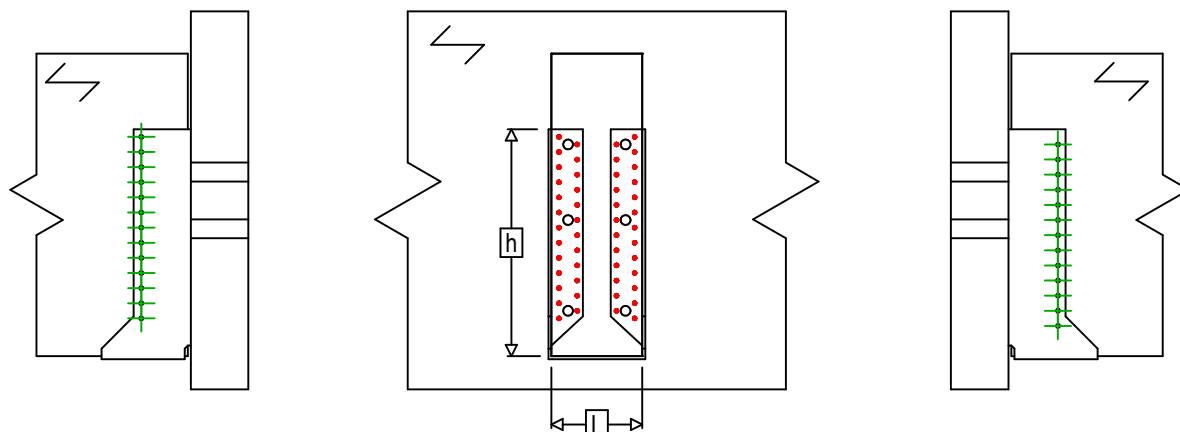

Produkt	=	GSI720	
Łączniki	=	Drewno - drewno	Belka - belka
Typ montażu	=	Pełne gwoździowanie	

$$h = (720 - L) / 2$$

Łączniki belka główna	Symbol	Łączniki	Łączniki		Szt.	
		CNA		CNA4.0X35 / CNA4.0X50		50
		CSA		CSA5.0X35 / CSA5.0X40		
-		-	-			
Łączniki belka drugorzędna	Symbol	Łączniki	L < 64mm	L > 64mm	Szt.	
		CNA		CNA4.0X35	CNA4.0X50	26
		CSA		CSA5.0X35	CSA5.0X40	