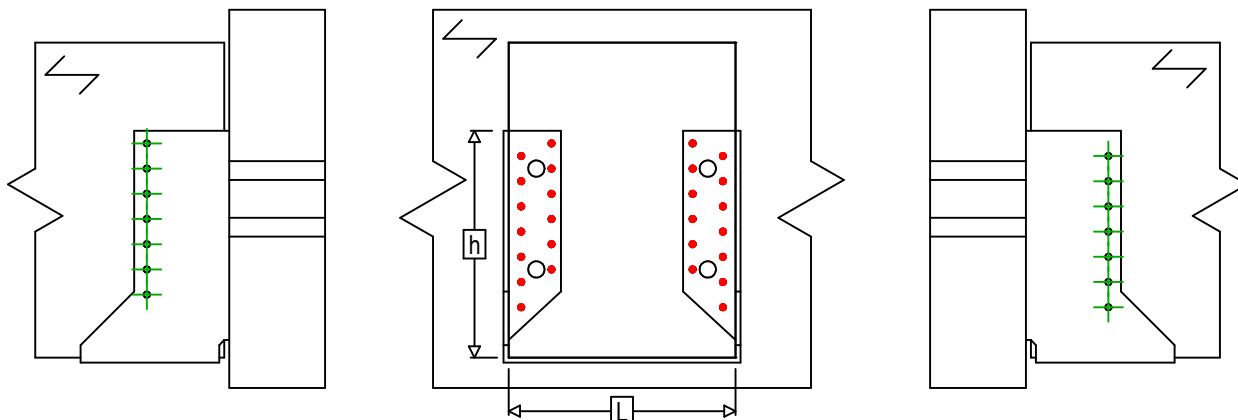

<b>Produkt</b>	=	GSI540AL	
<b>Łączniki</b>	=	Drewno - drewno	Belka - belka
<b>Typ montażu</b>	=	Pełne gwoździowanie	

$$h = (540 - L) / 2$$

Łączniki belka główna	Symbol	Łączniki	Łączniki		Szt.	
		CNA		CNA4.0X35 / CNA4.0X50		26
		CSA		CSA5.0X35 / CSA5.0X40		
-		-	-			
Łączniki belka drugorzędna	Symbol	Łączniki	L < 64mm	L > 64mm	Szt.	
		CNA		CNA4.0X35	CNA4.0X50	14
		CSA		CSA5.0X35	CSA5.0X40	