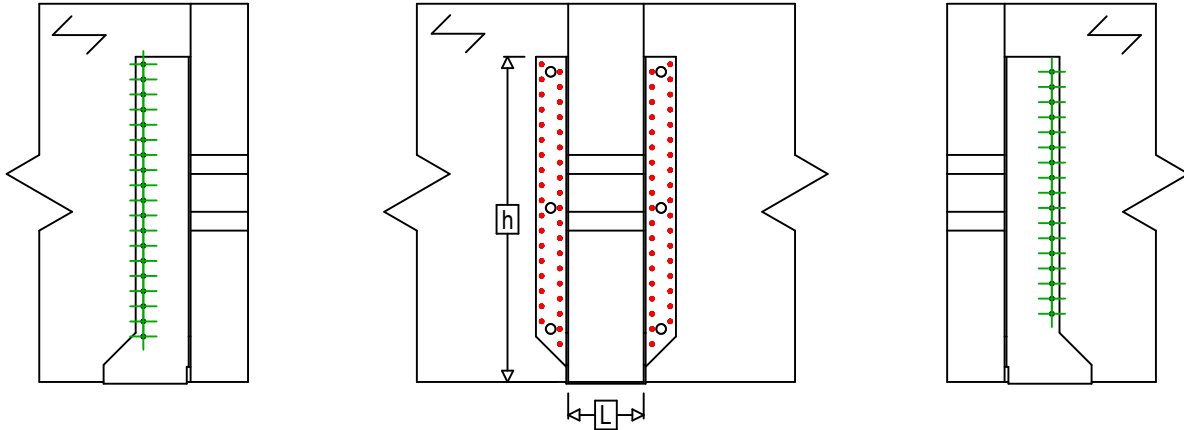

<b>Produkt</b>	=	GSE960	
<b>Łączniki</b>	=	Drewno - drewno	Belka - belka
<b>Typ montażu</b>	=	Pełne gwoździowanie	

$$h = (960 - L) / 2$$

Łączniki belka główna	Symbol	Łączniki	Łączniki		Szt.	
		CNA		CNA4.0X35 / CNA4.0X50		74
		CSA		CSA5.0X35 / CSA5.0X40		
-		-	-			
Łączniki belka drugorzędna	Symbol	Łączniki	L < 64mm	L > 64mm	Szt.	
		CNA		CNA4.0X35	CNA4.0X50	36
		CSA		CSA5.0X35	CSA5.0X40	