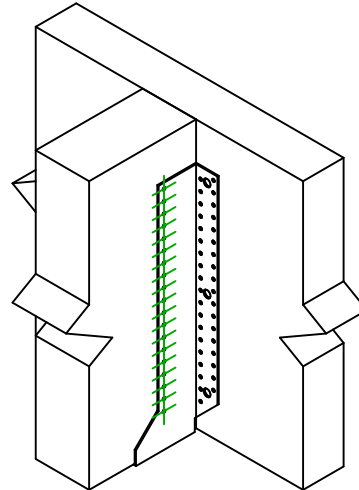

<b>Produkt</b>	=	GSE960	
<b>Łączniki</b>	=	Drewno - drewno	Belka - belka
<b>Typ montażu</b>	=	Pełne gwoździowanie	

$$h = (960 - L) / 2$$

Łączniki belka główna	Symbol	Łączniki	Łączniki		Szt.	
		CNA		CNA4.0X35 / CNA4.0X50		74
		CSA		CSA5.0X35 / CSA5.0X40		
-		-	-			
Łączniki belka drugorzędna	Symbol	Łączniki	L < 64mm	L > 64mm	Szt.	
		CNA		CNA4.0X35	CNA4.0X50	36
		CSA		CSA5.0X35	CSA5.0X40	