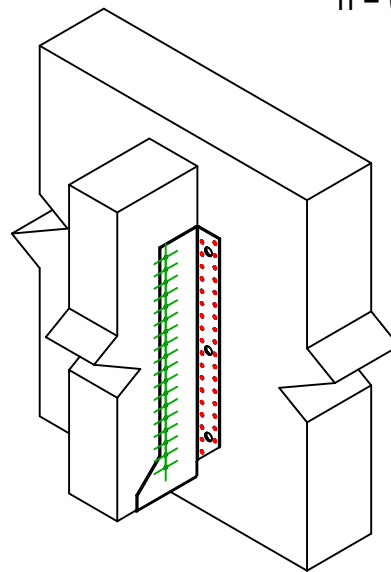

Produkt	=	GSE900	
Łączniki	=	Drewno - drewno	Belka - belka
Typ montażu	=	Pełne gwoździowanie	

$$h = (900 - L) / 2$$

Łączniki belka główna	Symbol	Łączniki	Łączniki		Szt.	
		CNA		CNA4.0X35 / CNA4.0X50		70
		CSA		CSA5.0X35 / CSA5.0X40		
-		-	-			
Łączniki belka drugorzędna	Symbol	Łączniki	L < 64mm	L > 64mm	Szt.	
		CNA		CNA4.0X35	CNA4.0X50	36
		CSA		CSA5.0X35	CSA5.0X40	