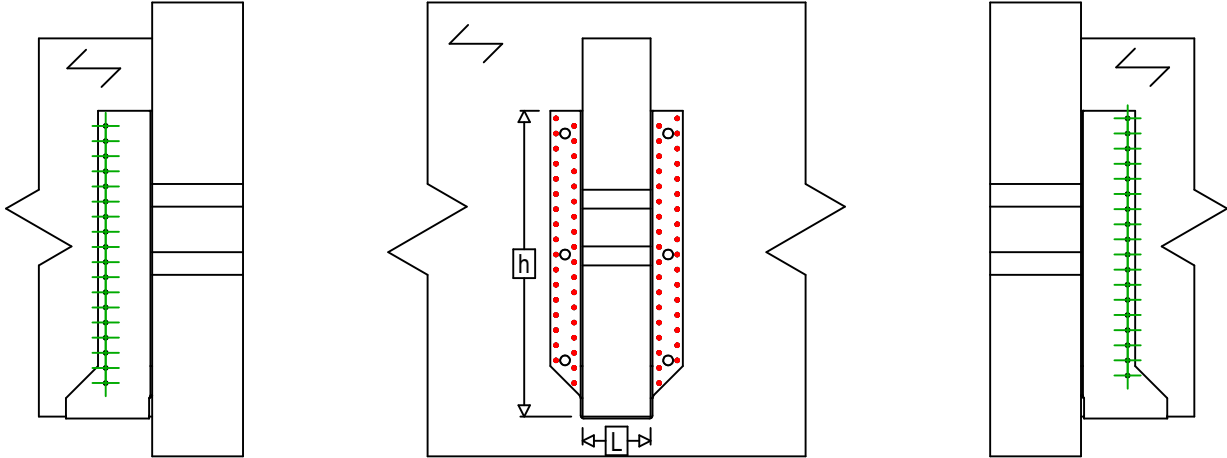

Produkt	=	GSE900	
Łączniki	=	Drewno - drewno	Belka - belka
Typ montażu	=	Pełne gwoździowanie	

$$h = (900 - L) / 2$$

Łączniki belka główna	Symbol	Łączniki	Łączniki		Szt.	
		CNA		CNA4.0X35 / CNA4.0X50		70
		CSA		CSA5.0X35 / CSA5.0X40		
-		-	-			
Łączniki belka drugorzędna	Symbol	Łączniki	L < 64mm	L > 64mm	Szt.	
		CNA		CNA4.0X35	CNA4.0X50	36
		CSA		CSA5.0X35	CSA5.0X40	