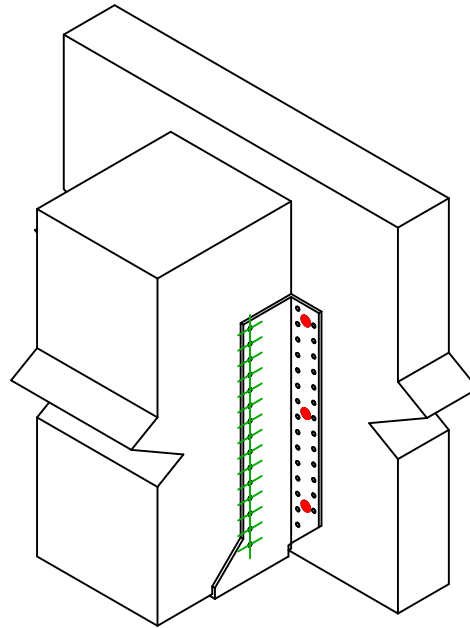

<b>Produkt</b>	=	GSE840AL	
<b>Łączniki</b>	=	Drewno - drewno	Belka - belka
<b>Typ montażu</b>	=	Montaż wkrętami SSH	

$$h = (840 - L) / 2$$

Łączniki belka główna	Symbol	Łączniki	Łączniki		Szt.
		SSH	SSH12.0X60		6
		-	-		
-		-			
Łączniki belka drugorzędna	Symbol	Łączniki	L < 64mm	L > 64mm	Szt.
		CNA	CNA4.0X35	CNA4.0X50	30
		CSA	CSA5.0X35	CSA5.0X40	