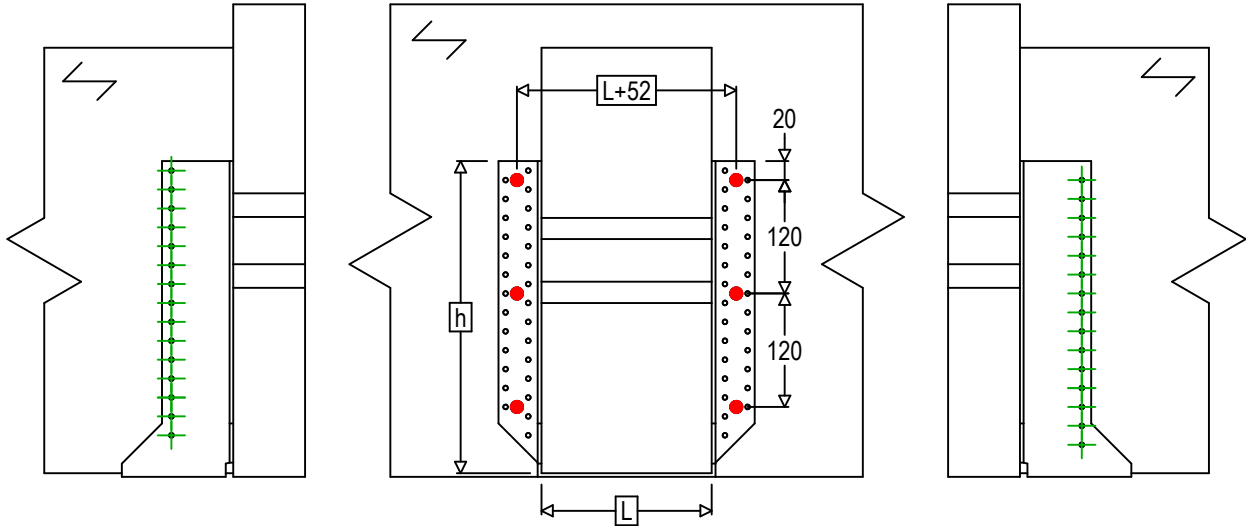

<b>Produkt</b>	=	GSE840AL	
<b>Łączniki</b>	=	Drewno - drewno	Belka - belka
<b>Typ montażu</b>	=	Montaż wkrętami SSH	

$$h = (840 - L) / 2$$

Łączniki belka główna	Symbol	Łączniki	Łączniki		Szt.
		SSH	SSH12.0X60		6
		-	-		
-		-			
Łączniki belka drugorzędna	Symbol	Łączniki	L < 64mm	L > 64mm	Szt.
		CNA	CNA4.0X35	CNA4.0X50	30
		CSA	CSA5.0X35	CSA5.0X40	