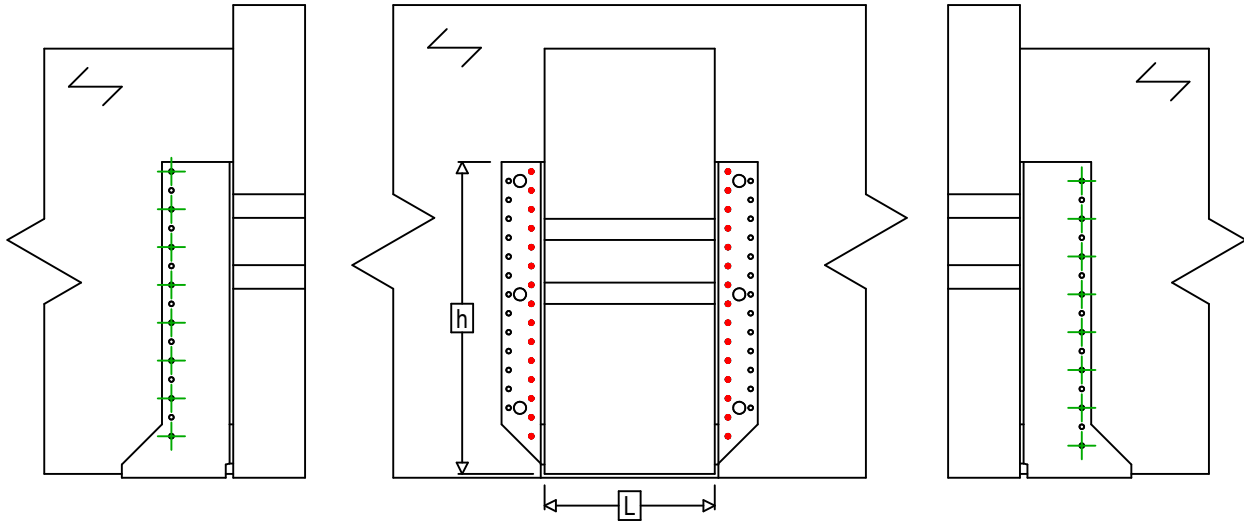

Produkt	=	GSE840AL	
Łączniki	=	Drewno - drewno	Belka - belka
Typ montażu	=	Częściowe gwoździowanie	

$$h = (840 - L) / 2$$

Łączniki belka główna	Symbol	Łączniki	Łączniki		Szt.	
		CNA		CNA4.0X35 / CNA4.0X50		30
		CSA		CSA5.0X35 / CSA5.0X40		
-		-	-			
Łączniki belka drugorzędna	Symbol	Łączniki	L < 64mm	L > 64mm	Szt.	
		CNA		CNA4.0X35	CNA4.0X50	16
		CSA		CSA5.0X35	CSA5.0X40	