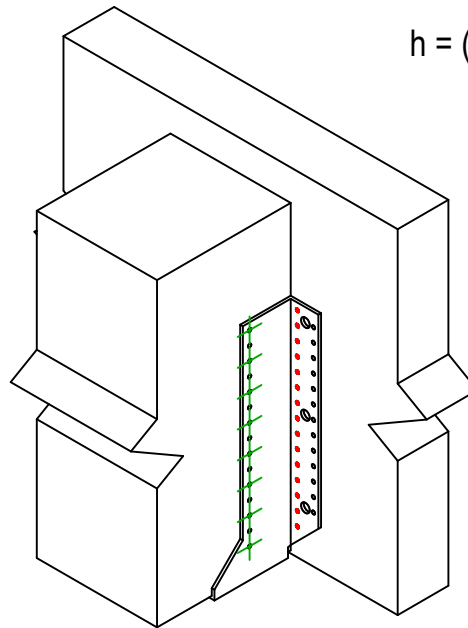

Produkt	=	GSE840AL	
Łączniki	=	Drewno - drewno	Belka - belka
Typ montażu	=	Częściowe gwoździowanie	

$$h = (840 - L) / 2$$

Łączniki belka główna	Symbol	Łączniki	Łączniki		Szt.	
		CNA		CNA4.0X35 / CNA4.0X50		30
		CSA		CSA5.0X35 / CSA5.0X40		
-		-	-			
Łączniki belka drugorzędna	Symbol	Łączniki	L < 64mm	L > 64mm	Szt.	
		CNA		CNA4.0X35	CNA4.0X50	16
		CSA		CSA5.0X35	CSA5.0X40	