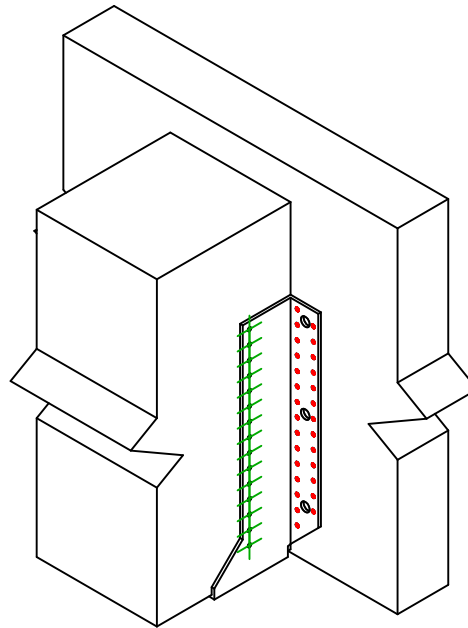

Produkt	=	GSE840AL	
Łączniki	=	Drewno - drewno	Belka - belka
Typ montażu	=	Pełne gwoździowanie	

$$h = (840 - L) / 2$$

Łączniki belka główna	Symbol	Łączniki	Łączniki		Szt.	
		CNA		CNA4.0X35 / CNA4.0X50		56
		CSA		CSA5.0X35 / CSA5.0X40		
-		-	-			
Łączniki belka drugorzędna	Symbol	Łączniki	L < 64mm	L > 64mm	Szt.	
		CNA		CNA4.0X35	CNA4.0X50	30
		CSA		CSA5.0X35	CSA5.0X40	