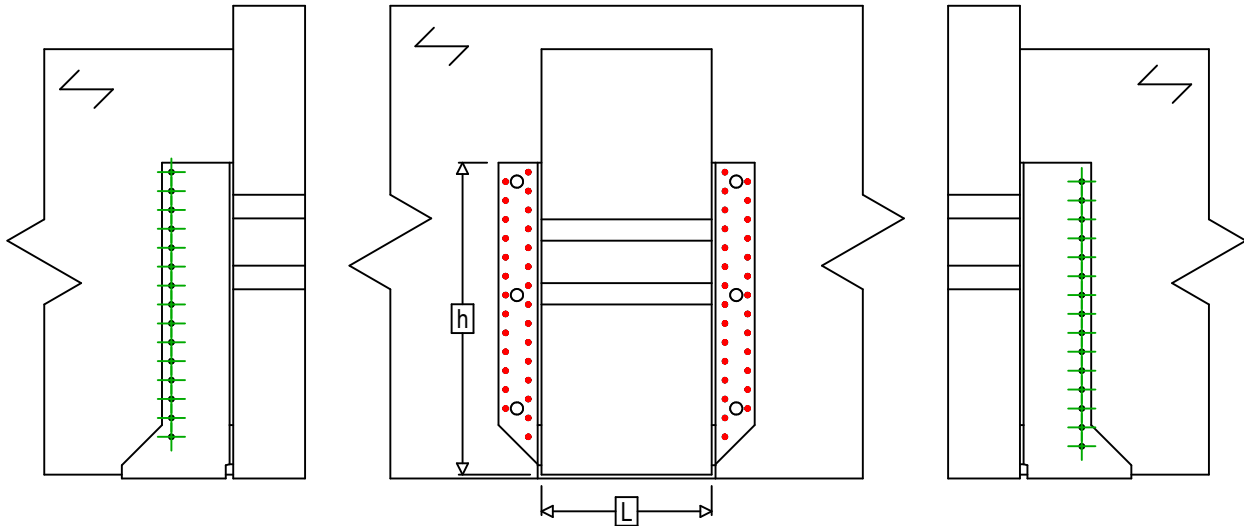

Produkt	=	GSE840AL	
Łączniki	=	Drewno - drewno	Belka - belka
Typ montażu	=	Pełne gwoździowanie	

$$h = (840 - L) / 2$$

Łączniki belka główna	Symbol	Łączniki	Łączniki		Szt.	
		CNA		CNA4.0X35 / CNA4.0X50		56
		CSA		CSA5.0X35 / CSA5.0X40		
-		-	-			
Łączniki belka drugorzędna	Symbol	Łączniki	L < 64mm	L > 64mm	Szt.	
		CNA		CNA4.0X35	CNA4.0X50	30
		CSA		CSA5.0X35	CSA5.0X40	