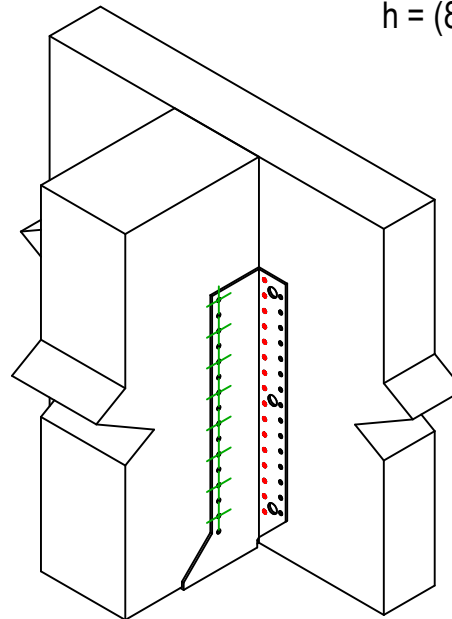

Produkt	=	GSE840	
Łączniki	=	Drewno - drewno	Belka - belka
Typ montażu	=	Częściowe gwoździowanie	

$$h = (840 - L) / 2$$

Łączniki belka główna	Symbol	Łączniki	Łączniki		Szt.	
		CNA		CNA4.0X35 / CNA4.0X50		32
		CSA		CSA5.0X35 / CSA5.0X40		
-		-	-			
Łączniki belka drugorzędna	Symbol	Łączniki	L < 64mm	L > 64mm	Szt.	
		CNA		CNA4.0X35	CNA4.0X50	16
		CSA		CSA5.0X35	CSA5.0X40	