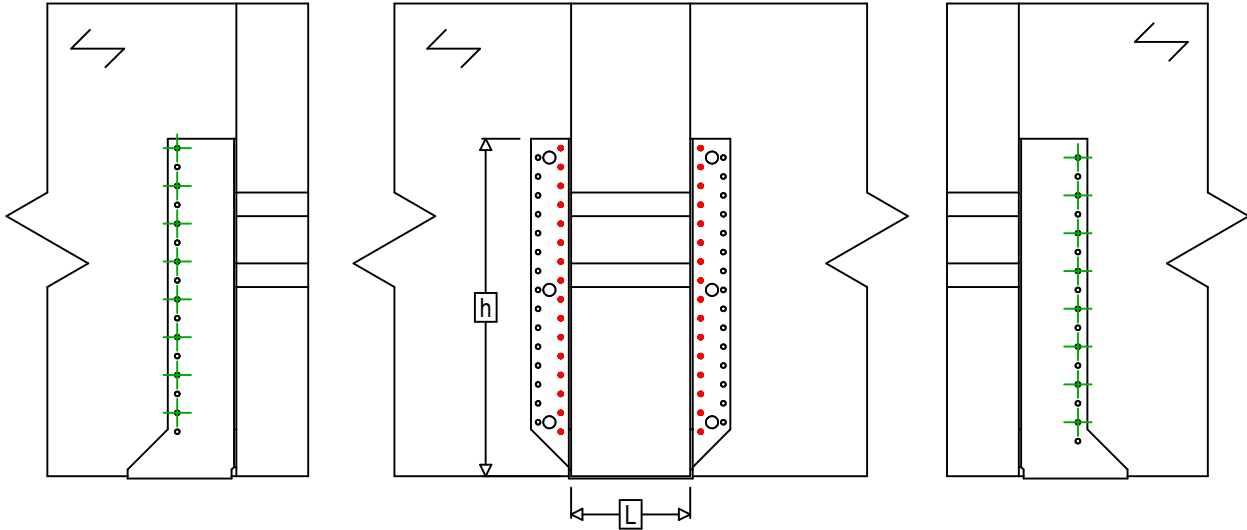

Produkt	=	GSE840	
Łączniki	=	Drewno - drewno	Belka - belka
Typ montażu	=	Częściowe gwoździowanie	

$$h = (840 - L) / 2$$

Łączniki belka główna	Symbol	Łączniki	Łączniki		Szt.	
		CNA		CNA4.0X35 / CNA4.0X50		32
		CSA		CSA5.0X35 / CSA5.0X40		
-		-	-			
Łączniki belka drugorzędna	Symbol	Łączniki	L < 64mm	L > 64mm	Szt.	
		CNA		CNA4.0X35	CNA4.0X50	16
		CSA		CSA5.0X35	CSA5.0X40	