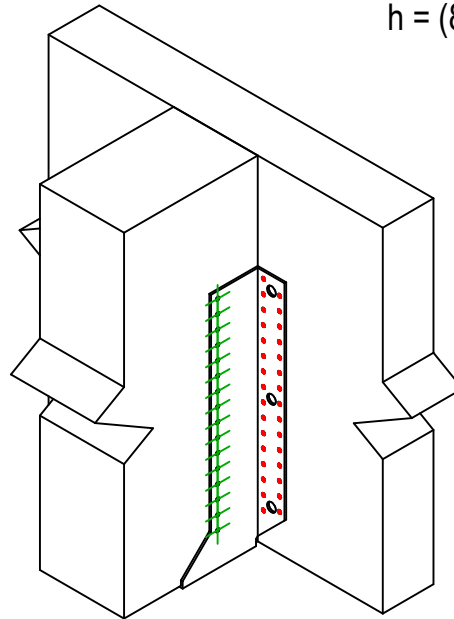

Produkt	=	GSE840	
Łączniki	=	Drewno - drewno	Belka - belka
Typ montażu	=	Pełne gwoździowanie	

$$h = (840 - L) / 2$$

Łączniki belka główna	Symbol	Łączniki	Łączniki		Szt.	
	●	CNA		CNA4.0X35 / CNA4.0X50		62
		CSA		CSA5.0X35 / CSA5.0X40		
-	-	-	-		-	
Łączniki belka drugorzędna	Symbol	Łączniki	L < 64mm	L > 64mm	Szt.	
	⊕	CNA		CNA4.0X35	CNA4.0X50	32
		CSA		CSA5.0X35	CSA5.0X40	