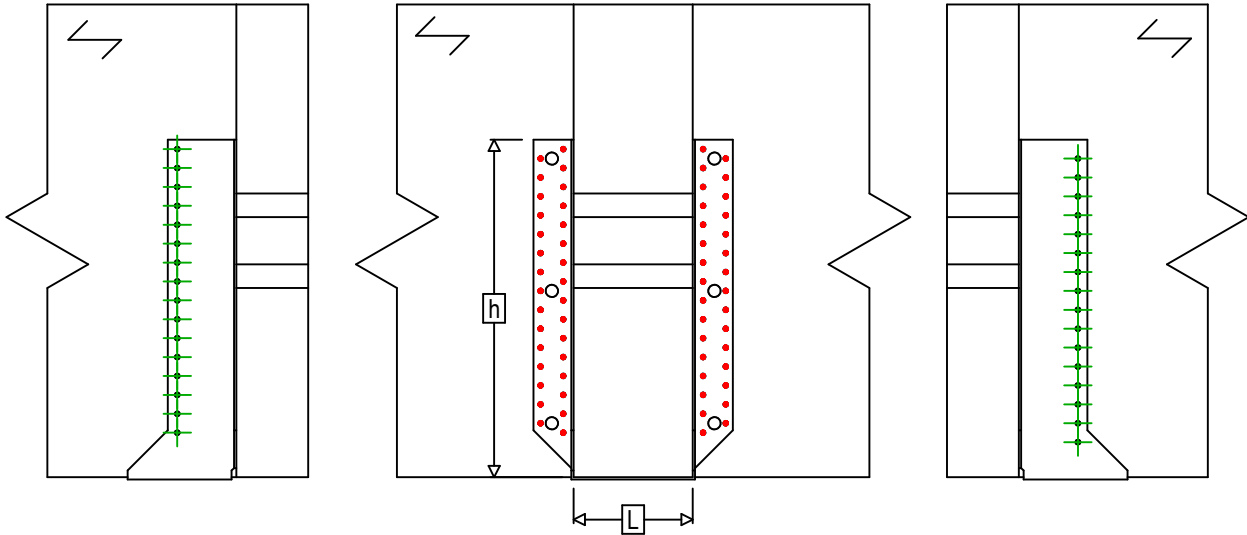

Produkt	=	GSE840	
Łączniki	=	Drewno - drewno	Belka - belka
Typ montażu	=	Pełne gwoździowanie	

$$h = (840 - L) / 2$$

Łączniki belka główna	Symbol	Łączniki	Łączniki		Szt.	
	●	CNA		CNA4.0X35 / CNA4.0X50		62
		CSA		CSA5.0X35 / CSA5.0X40		
-	-	-	-		-	
Łączniki belka drugorzędna	Symbol	Łączniki	L < 64mm	L > 64mm	Szt.	
	⊕	CNA		CNA4.0X35	CNA4.0X50	32
		CSA		CSA5.0X35	CSA5.0X40	