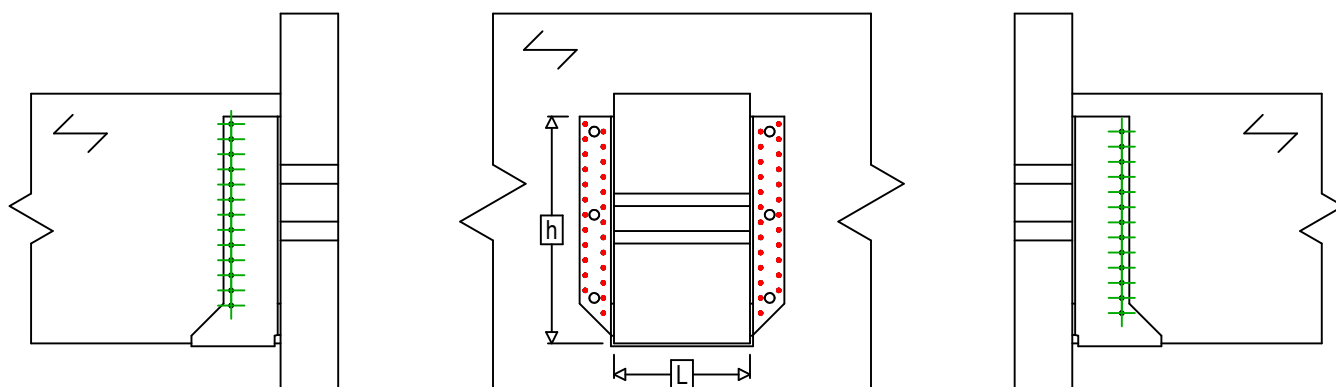

Produkt	=	GSE780AL	
Łączniki	=	Drewno - drewno	Belka - belka
Typ montażu	=	Pełne gwoździowanie	

$$h = (780 - L) / 2$$

Łączniki belka główna	Symbol	Łączniki	Łączniki		Szt.	
		CNA		CNA4.0X35 / CNA4.0X50		50
		CSA		CSA5.0X35 / CSA5.0X40		
-		-	-			
Łączniki belka drugorzędna	Symbol	Łączniki	L < 64mm	L > 64mm	Szt.	
		CNA		CNA4.0X35	CNA4.0X50	26
		CSA		CSA5.0X35	CSA5.0X40	