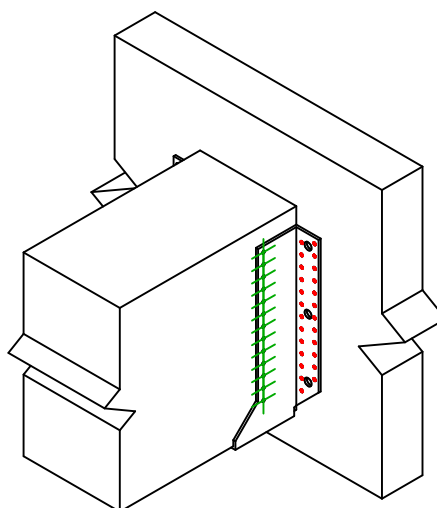

Produkt	=	GSE780AL	
Łączniki	=	Drewno - drewno	Belka - belka
Typ montażu	=	Pełne gwoździowanie	

$$h = (780 - L) / 2$$

Łączniki belka główna	Symbol	Łączniki	Łączniki		Szt.	
		CNA		CNA4.0X35 / CNA4.0X50		50
		CSA		CSA5.0X35 / CSA5.0X40		
-		-	-			
Łączniki belka drugorzędna	Symbol	Łączniki	L < 64mm	L > 64mm	Szt.	
		CNA		CNA4.0X35	CNA4.0X50	26
		CSA		CSA5.0X35	CSA5.0X40	