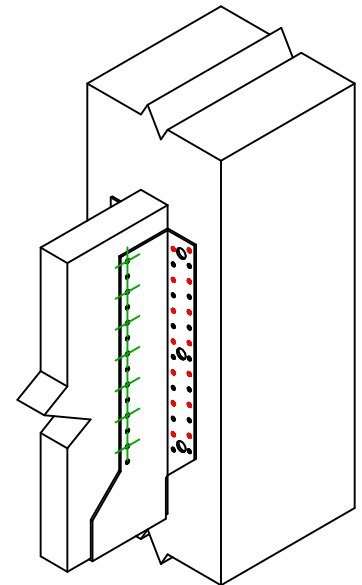

Produkt	=	GSE780	
Łączniki	=	Drewno - drewno	Belka do słupa
Typ montażu	=	Częściowe gwoździowanie	

$$h = (380 - L) / 2$$

Łączniki belka główna	Symbol	Łączniki	Łączniki		Szt.	
		CNA		CNA4.0X35 / CNA4.0X50		28
CSA			CSA5.0X35 / CSA5.0X40			
-		-	-			
Łączniki belka drugorzędna	Symbol	Łączniki	L < 64mm	L > 64mm	Szt.	
		CNA		CNA4.0X35	CNA4.0X50	14
		CSA		CSA5.0X35	CSA5.0X40	