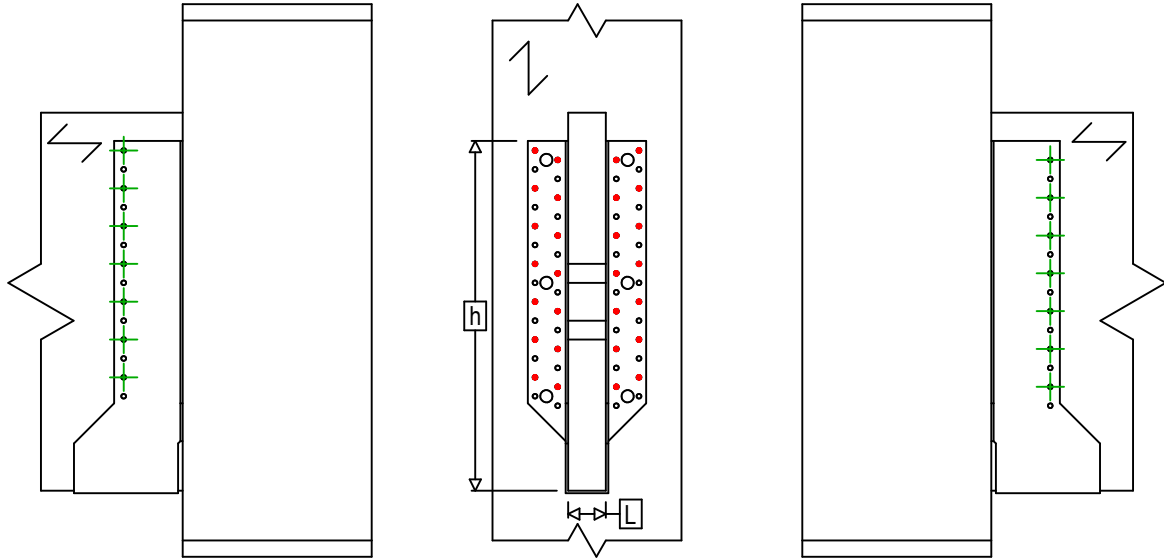

Produkt	=	GSE780	
Łączniki	=	Drewno - drewno	Belka do słupa
Typ montażu	=	Częściowe gwoździowanie	

$$h = (380 - L) / 2$$

Łączniki belka główna	Symbol	Łączniki	Łączniki		Szt.	
		CNA		CNA4.0X35 / CNA4.0X50		28
CSA			CSA5.0X35 / CSA5.0X40			
-		-	-			
Łączniki belka drugorzędna	Symbol	Łączniki	L < 64mm	L > 64mm	Szt.	
		CNA		CNA4.0X35	CNA4.0X50	14
		CSA		CSA5.0X35	CSA5.0X40	