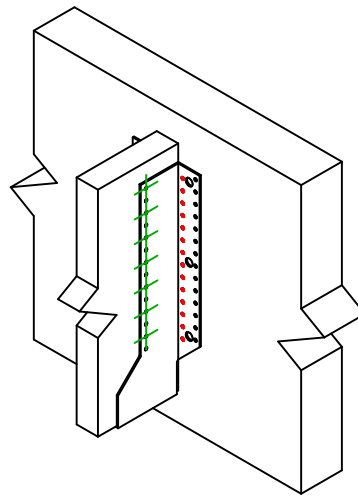

Produkt	=	GSE780	
Łączniki	=	Drewno - drewno	Belka - belka
Typ montażu	=	Częściowe gwoździowanie	

$$h = (780 - L) / 2$$

Łączniki belka główna	Symbol	Łączniki	Łączniki		Szt.	
		CNA		CNA4.0X35 / CNA4.0X50		28
		CSA		CSA5.0X35 / CSA5.0X40		
-		-	-			
Łączniki belka drugorzędna	Symbol	Łączniki	L < 64mm	L > 64mm	Szt.	
		CNA		CNA4.0X35	CNA4.0X50	14
		CSA		CSA5.0X35	CSA5.0X40	