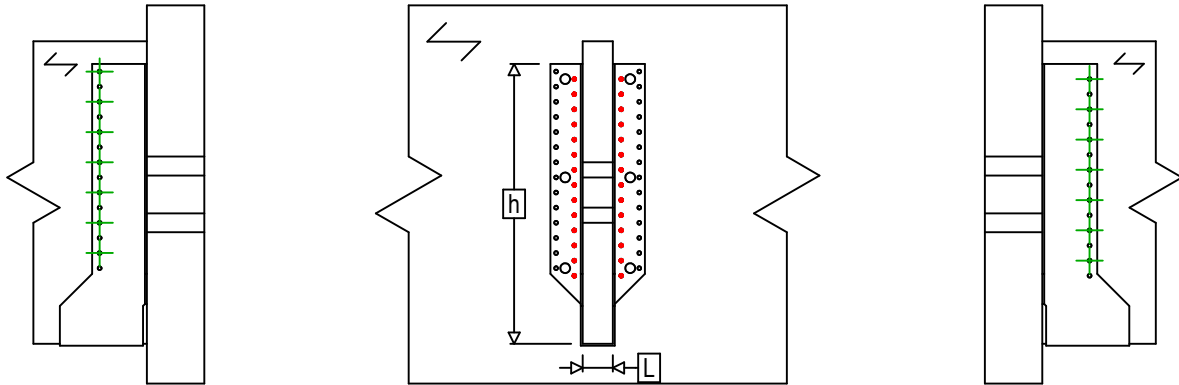

Produkt	=	GSE780	
Łączniki	=	Drewno - drewno	Belka - belka
Typ montażu	=	Częściowe gwoździowanie	

$$h = (780 - L) / 2$$

Łączniki belka główna	Symbol	Łączniki	Łączniki		Szt.	
		CNA		CNA4.0X35 / CNA4.0X50		28
		CSA		CSA5.0X35 / CSA5.0X40		
-		-	-			
Łączniki belka drugorzędna	Symbol	Łączniki	L < 64mm	L > 64mm	Szt.	
		CNA		CNA4.0X35	CNA4.0X50	14
		CSA		CSA5.0X35	CSA5.0X40	