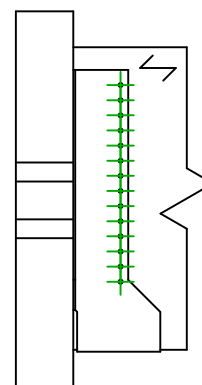

Produkt	=	GSE780	
Łączniki	=	Drewno - drewno	Belka - belka
Typ montażu	=	Pełne gwoździowanie	

$$h = (780 - L) / 2$$

Łączniki belka główna	Symbol	Łączniki	Łączniki		Szt.	
		CNA		CNA4.0X35 / CNA4.0X50		56
		CSA		CSA5.0X35 / CSA5.0X40		
-		-	-			
Łączniki belka drugorzędna	Symbol	Łączniki	L < 64mm	L > 64mm	Szt.	
		CNA		CNA4.0X35	CNA4.0X50	28
		CSA		CSA5.0X35	CSA5.0X40	