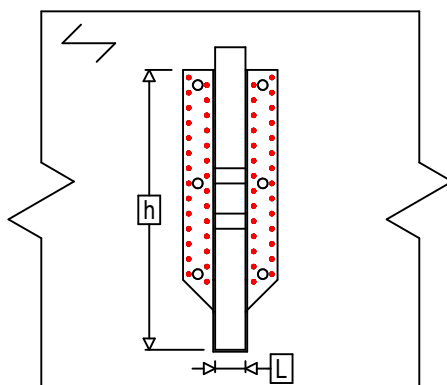

Produkt	=	GSE780	
Łączniki	=	Drewno - drewno	Belka - belka
Typ montażu	=	Pełne gwoździowanie	

$$h = (780 - L) / 2$$

Łączniki belka główna	Symbol	Łączniki	Łączniki		Szt.	
		CNA		CNA4.0X35 / CNA4.0X50		56
		CSA		CSA5.0X35 / CSA5.0X40		
-		-	-			
Łączniki belka drugorzędna	Symbol	Łączniki	L < 64mm	L > 64mm	Szt.	
		CNA		CNA4.0X35	CNA4.0X50	28
		CSA		CSA5.0X35	CSA5.0X40	