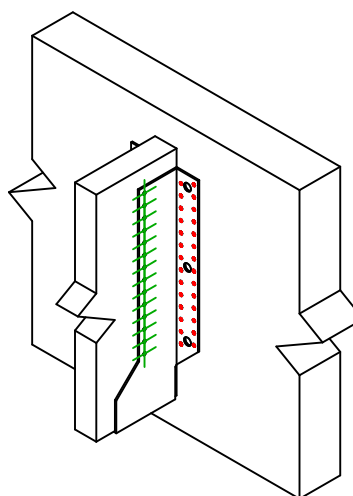

Produkt	=	GSE780	
Łączniki	=	Drewno - drewno	Belka - belka
Typ montażu	=	Pełne gwoździowanie	

$$h = (780 - L) / 2$$

Łączniki belka główna	Symbol	Łączniki	Łączniki		Szt.	
		CNA		CNA4.0X35 / CNA4.0X50		56
		CSA		CSA5.0X35 / CSA5.0X40		
-		-	-			
Łączniki belka drugorzędna	Symbol	Łączniki	L < 64mm	L > 64mm	Szt.	
		CNA		CNA4.0X35	CNA4.0X50	28
		CSA		CSA5.0X35	CSA5.0X40	