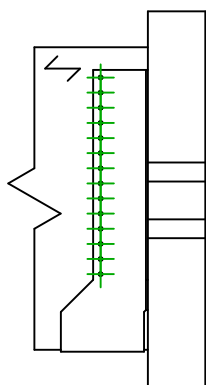

Produkt	=	GSE780	
Łączniki	=	Drewno - drewno	Belka - belka
Typ montażu	=	Pełne gwoździowanie	

$$h = (780 - L) / 2$$

Łączniki belka główna	Symbol	Łączniki	Łączniki		Szt.	
		CNA		CNA4.0X35 / CNA4.0X50		56
		CSA		CSA5.0X35 / CSA5.0X40		
-		-	-			
Łączniki belka drugorzędna	Symbol	Łączniki	L < 64mm	L > 64mm	Szt.	
		CNA		CNA4.0X35	CNA4.0X50	28
		CSA		CSA5.0X35	CSA5.0X40	