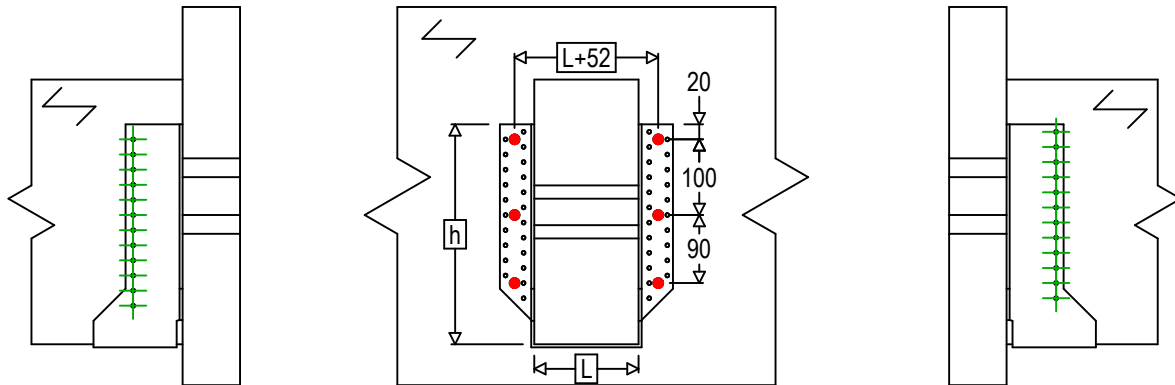

Produkt	=	GSE720AL	
Łączniki	=	Drewno - drewno	Belka - belka
Typ montażu	=	Montaż wkrętami SSH	

$$h = (720 - L) / 2$$

Łączniki belka główna	Symbol	Łączniki	Łączniki		Szt.
	●	SSH	SSH12.0X60		6
		-	-		
Łączniki belka drugorzędna	Symbol	Łączniki	L < 64mm	L > 64mm	Szt.
	⊕	CNA	CNA4.0X35	CNA4.0X50	24
		CSA	CSA5.0X35	CSA5.0X40	