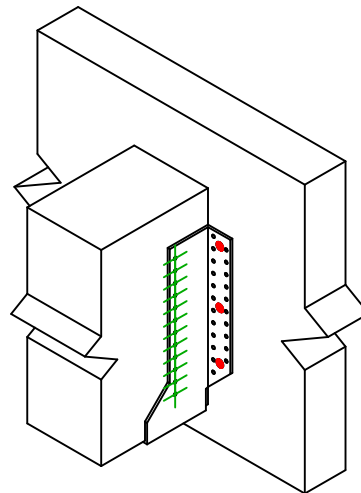

Produkt	=	GSE720AL	
Łączniki	=	Drewno - drewno	Belka - belka
Typ montażu	=	Montaż wkrętami SSH	

$$h = (720 - L) / 2$$

Łączniki belka główna	Symbol	Łączniki	Łączniki		Szt.
	●	SSH	SSH12.0X60		6
		-	-		
Łączniki belka drugorzędna	Symbol	Łączniki	L < 64mm	L > 64mm	Szt.
	⊕	CNA	CNA4.0X35	CNA4.0X50	24
		CSA	CSA5.0X35	CSA5.0X40	