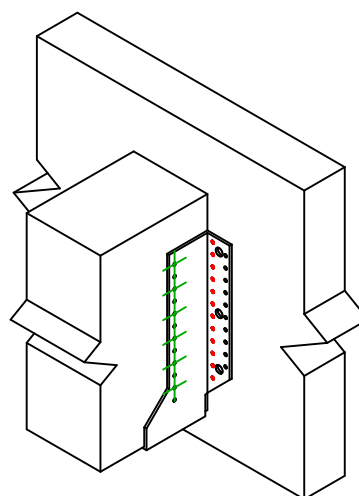

Produkt	=	GSE720AL	
Łączniki	=	Drewno - drewno	Belka - belka
Typ montażu	=	Częściowe gwoździowanie	

$$h = (720 - L) / 2$$

Łączniki belka główna	Symbol	Łączniki	Łączniki		Szt.	
		CNA		CNA4.0X35 / CNA4.0X50		24
		CSA		CSA5.0X35 / CSA5.0X40		
-		-	-			
Łączniki belka drugorzędna	Symbol	Łączniki	L < 64mm	L > 64mm	Szt.	
		CNA		CNA4.0X35	CNA4.0X50	12
		CSA		CSA5.0X35	CSA5.0X40	