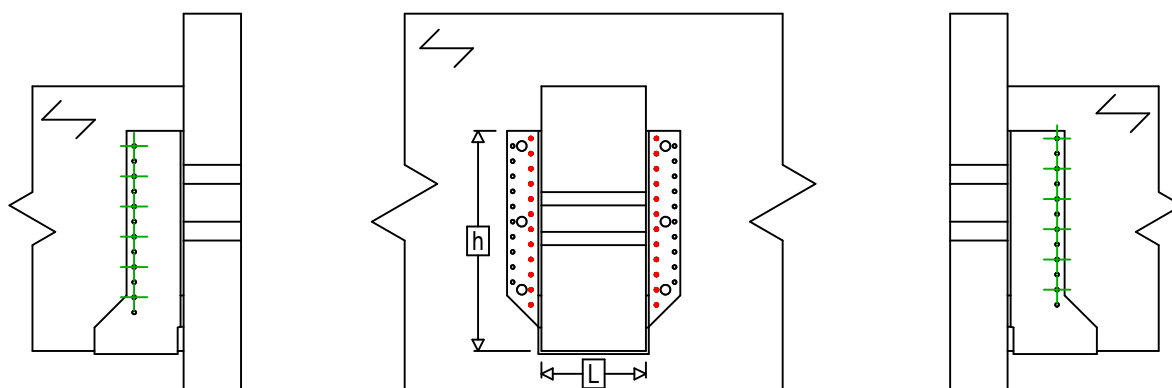

Produkt	=	GSE720AL	
Łączniki	=	Drewno - drewno	Belka - belka
Typ montażu	=	Częściowe gwoździowanie	

$$h = (720 - L) / 2$$

Łączniki belka główna	Symbol	Łączniki	Łączniki		Szt.	
		CNA		CNA4.0X35 / CNA4.0X50		24
		CSA		CSA5.0X35 / CSA5.0X40		
-		-	-			
Łączniki belka drugorzędna	Symbol	Łączniki	L < 64mm	L > 64mm	Szt.	
		CNA		CNA4.0X35	CNA4.0X50	12
		CSA		CSA5.0X35	CSA5.0X40	