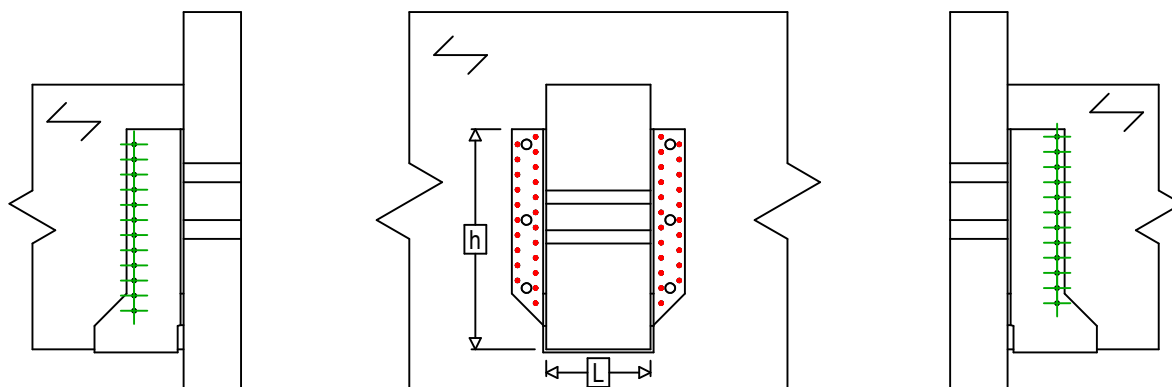

Produkt	=	GSE720AL	
Łączniki	=	Drewno - drewno	Belka - belka
Typ montażu	=	Pełne gwoździowanie	

$$h = (720 - L) / 2$$

Łączniki belka główna	Symbol	Łączniki	Łączniki		Szt.	
		CNA		CNA4.0X35 / CNA4.0X50		44
		CSA		CSA5.0X35 / CSA5.0X40		
-		-	-			
Łączniki belka drugorzędna	Symbol	Łączniki	L < 64mm	L > 64mm	Szt.	
		CNA		CNA4.0X35	CNA4.0X50	24
		CSA		CSA5.0X35	CSA5.0X40	