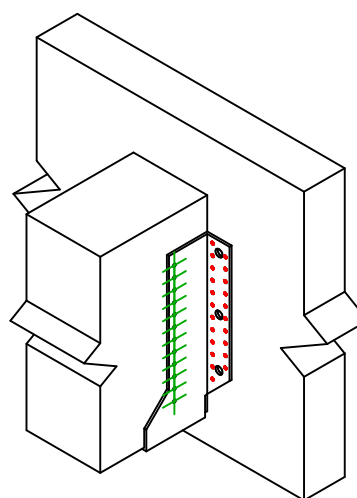

Produkt	=	GSE720AL	
Łączniki	=	Drewno - drewno	Belka - belka
Typ montażu	=	Pełne gwoździowanie	

$$h = (720 - L) / 2$$

Łączniki belka główna	Symbol	Łączniki	Łączniki		Szt.	
		CNA		CNA4.0X35 / CNA4.0X50		44
		CSA		CSA5.0X35 / CSA5.0X40		
-		-	-			
Łączniki belka drugorzędna	Symbol	Łączniki	L < 64mm	L > 64mm	Szt.	
		CNA		CNA4.0X35	CNA4.0X50	24
		CSA		CSA5.0X35	CSA5.0X40	