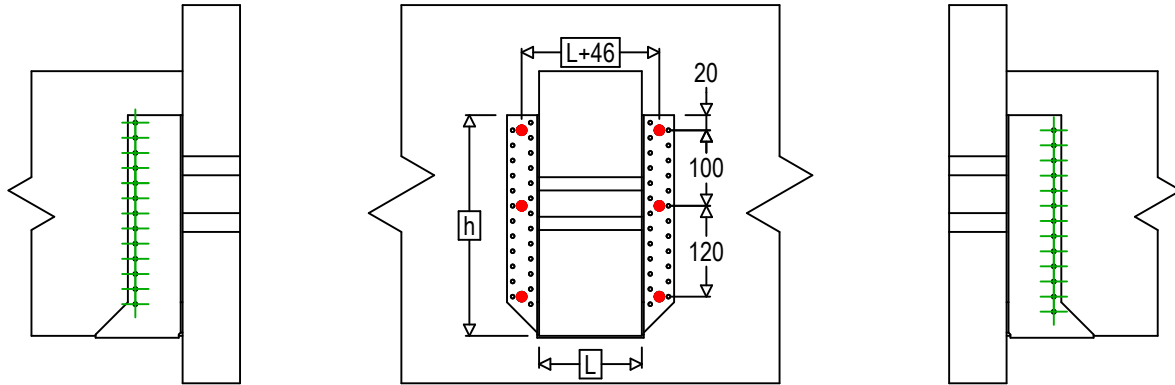

Produkt	=	GSE720	
Łączniki	=	Drewno - drewno	Belka - belka
Typ montażu	=	Montaż wkrętami SSH	

$$h = (720 - L) / 2$$

Łączniki belka główna	Symbol	Łączniki	Łączniki		Szt.	
		SSH	SSH12.0X60			6
		-	-			
-		-				
Łączniki belka drugorzędna	Symbol	Łączniki	L < 64mm	L > 64mm	Szt.	
		CNA	CNA4.0X35	CNA4.0X50	26	
		CSA	CSA5.0X35	CSA5.0X40		