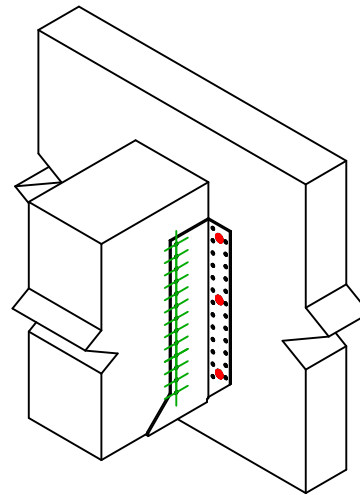

Produkt	=	GSE720	
Łączniki	=	Drewno - drewno	Belka - belka
Typ montażu	=	Montaż wkrętami SSH	

$$h = (720 - L) / 2$$

Łączniki belka główna	Symbol	Łączniki	Łączniki		Szt.	
		SSH	SSH12.0X60			6
		-	-			
-		-				
Łączniki belka drugorzędna	Symbol	Łączniki	L < 64mm	L > 64mm	Szt.	
		CNA	CNA4.0X35	CNA4.0X50	26	
		CSA	CSA5.0X35	CSA5.0X40		