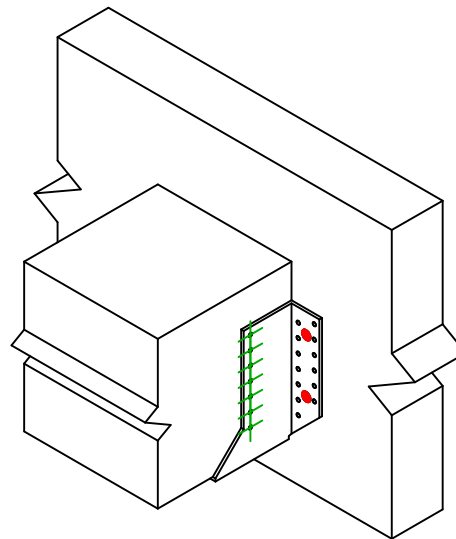

Produkt	=	GSE540AL	
Łączniki	=	Drewno - drewno	Belka - belka
Typ montażu	=	Montaż wkrętami SSH	

$$h = (540 - L) / 2$$

Łączniki belka główna	Symbol	Łączniki	Łączniki		Szt.
		SSH	SSH12.0X60		4
		-	-		
-		-			
Łączniki belka drugorzędna	Symbol	Łączniki	L < 64mm	L > 64mm	Szt.
		CNA	CNA4.0X35	CNA4.0X50	14
		CSA	CSA5.0X35	CSA5.0X40	