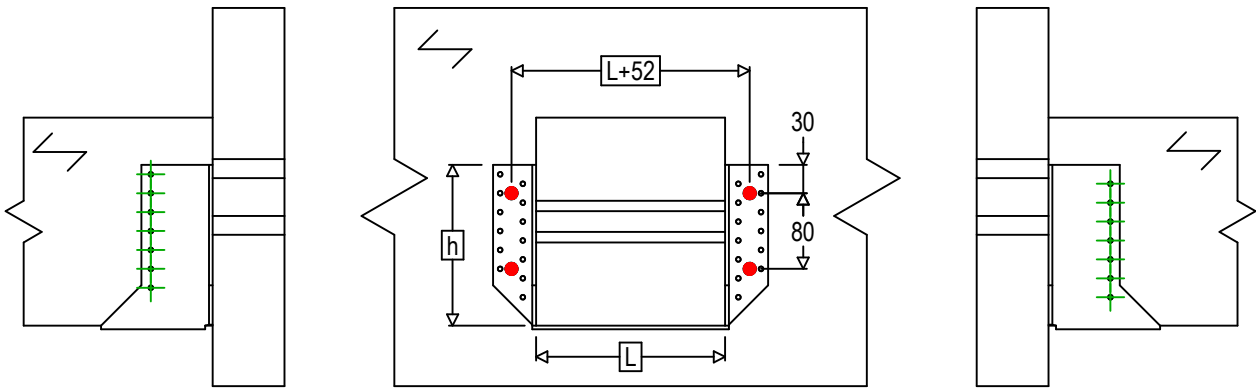

Produkt	=	GSE540AL	
Łączniki	=	Drewno - drewno	Belka - belka
Typ montażu	=	Montaż wkrętami SSH	

$$h = (540 - L) / 2$$

Łączniki belka główna	Symbol	Łączniki	Łączniki		Szt.
		SSH	SSH12.0X60		4
		-	-		
-		-			
Łączniki belka drugorzędna	Symbol	Łączniki	L < 64mm	L > 64mm	Szt.
		CNA	CNA4.0X35	CNA4.0X50	14
		CSA	CSA5.0X35	CSA5.0X40	