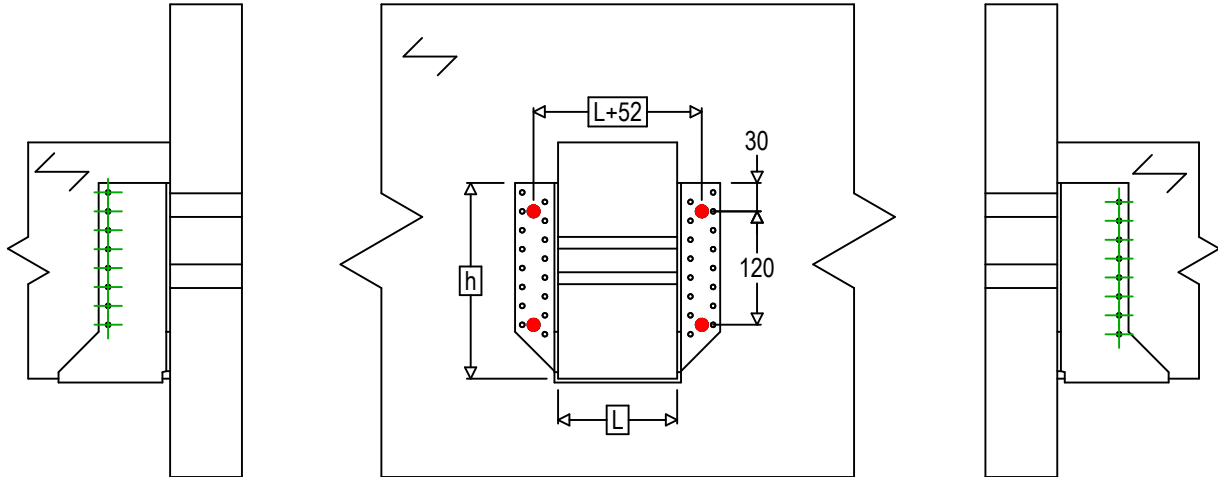

Produkt	=	GSE540	
Łączniki	=	Drewno - drewno	Belka - belka
Typ montażu	=	Montaż wkrętami SSH	

$$h = (540 - L) / 2$$

Łączniki belka główna	Symbol	Łączniki	Łączniki		Szt.
		SSH	SSH12.0X60		4
		-	-		
-		-			
Łączniki belka drugorzędna	Symbol	Łączniki	L < 64mm	L > 64mm	Szt.
		CNA	CNA4.0X35	CNA4.0X50	16
		CSA	CSA5.0X35	CSA5.0X40	