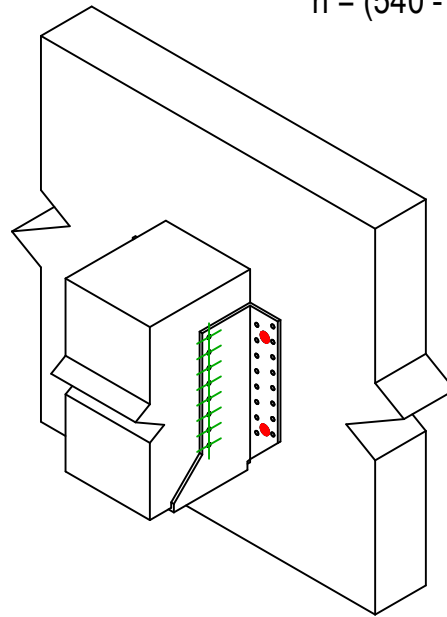

Produkt	=	GSE540	
Łączniki	=	Drewno - drewno	Belka - belka
Typ montażu	=	Montaż wkrętami SSH	

$$h = (540 - L) / 2$$

Łączniki belka główna	Symbol	Łączniki	Łączniki		Szt.
		SSH	SSH12.0X60		4
		-	-		
-		-			
Łączniki belka drugorzędna	Symbol	Łączniki	L < 64mm	L > 64mm	Szt.
		CNA	CNA4.0X35	CNA4.0X50	16
		CSA	CSA5.0X35	CSA5.0X40	