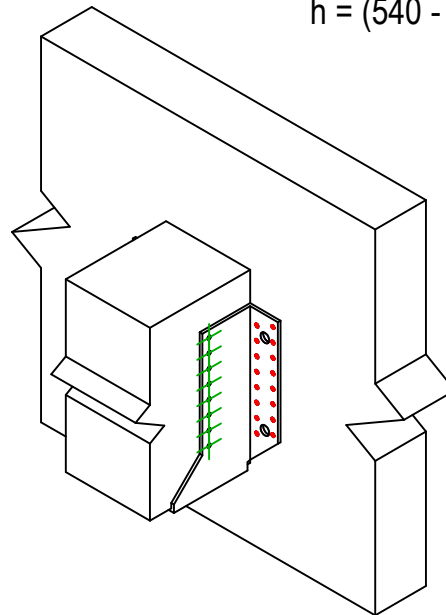

Produkt	=	GSE540	
Łączniki	=	Drewno - drewno	Belka - belka
Typ montażu	=	Pełne gwoździowanie	

$$h = (540 - L) / 2$$

Łączniki belka główna	Symbol	Łączniki	Łączniki		Szt.	
	●	CNA		CNA4.0X35 / CNA4.0X50		32
		CSA		CSA5.0X35 / CSA5.0X40		
-	-	-	-		-	
Łączniki belka drugorzędna	Symbol	Łączniki	L < 64mm	L > 64mm	Szt.	
	⊕	CNA		CNA4.0X35	CNA4.0X50	16
		CSA		CSA5.0X35	CSA5.0X40	