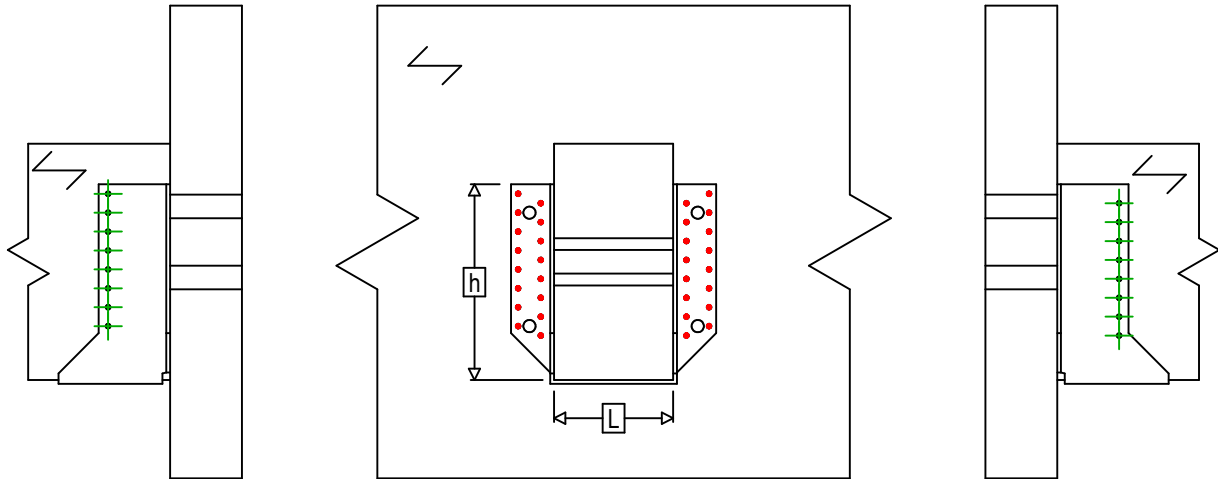

Produkt	=	GSE540	
Łączniki	=	Drewno - drewno	Belka - belka
Typ montażu	=	Pełne gwoździowanie	

$$h = (540 - L) / 2$$

Łączniki belka główna	Symbol	Łączniki	Łączniki		Szt.	
	●	CNA		CNA4.0X35 / CNA4.0X50		32
		CSA		CSA5.0X35 / CSA5.0X40		
-	-	-	-		-	
Łączniki belka drugorzędna	Symbol	Łączniki	L < 64mm	L > 64mm	Szt.	
	⊕	CNA		CNA4.0X35	CNA4.0X50	16
		CSA		CSA5.0X35	CSA5.0X40	