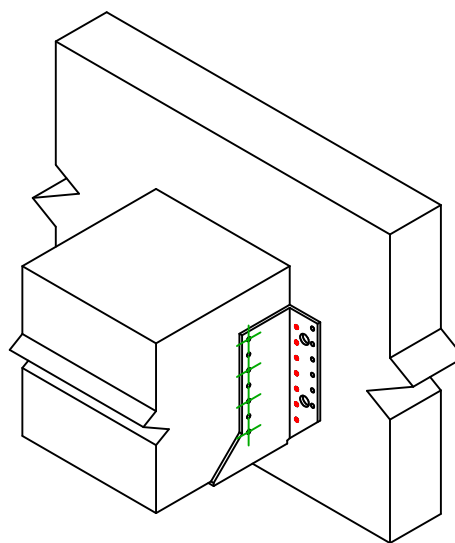

Produkt	=	GSE540AL	
Łączniki	=	Drewno - drewno	Belka - belka
Typ montażu	=	Częściowe gwoździowanie	

$$h = (540 - L) / 2$$

Łączniki belka główna	Symbol	Łączniki	Łączniki		Szt.	
		CNA		CNA4.0X35 / CNA4.0X50		14
		CSA		CSA5.0X35 / CSA5.0X40		
-		-	-			
Łączniki belka drugorzędna	Symbol	Łączniki	L < 64mm	L > 64mm	Szt.	
		CNA		CNA4.0X35	CNA4.0X50	8
		CSA		CSA5.0X35	CSA5.0X40	