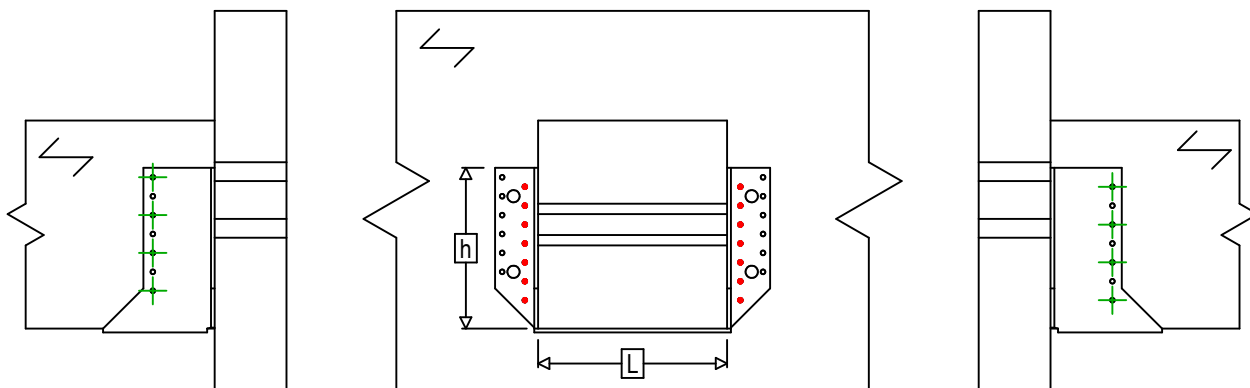

Produkt	=	GSE540AL	
Łączniki	=	Drewno - drewno	Belka - belka
Typ montażu	=	Częściowe gwoździowanie	

$$h = (540 - L) / 2$$

Łączniki belka główna	Symbol	Łączniki	Łączniki		Szt.	
		CNA		CNA4.0X35 / CNA4.0X50		14
		CSA		CSA5.0X35 / CSA5.0X40		
-		-	-			
Łączniki belka drugorzędna	Symbol	Łączniki	L < 64mm	L > 64mm	Szt.	
		CNA		CNA4.0X35	CNA4.0X50	8
		CSA		CSA5.0X35	CSA5.0X40	