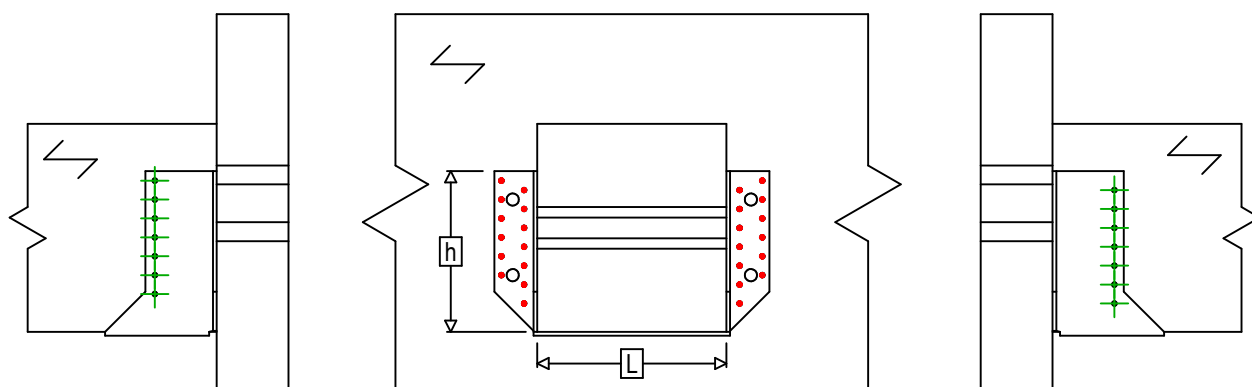

<b>Produkt</b>	=	GSE540AL	
<b>Łączniki</b>	=	Drewno - drewno	Belka - belka
<b>Typ montażu</b>	=	Pełne gwoździowanie	

$$h = (540 - L) / 2$$

Łączniki belka główna	Symbol	Łączniki	Łączniki		Szt.	
		CNA		CNA4.0X35 / CNA4.0X50		26
		CSA		CSA5.0X35 / CSA5.0X40		
-		-	-			
Łączniki belka drugorzędna	Symbol	Łączniki	L < 64mm	L > 64mm	Szt.	
		CNA		CNA4.0X35	CNA4.0X50	14
		CSA		CSA5.0X35	CSA5.0X40	