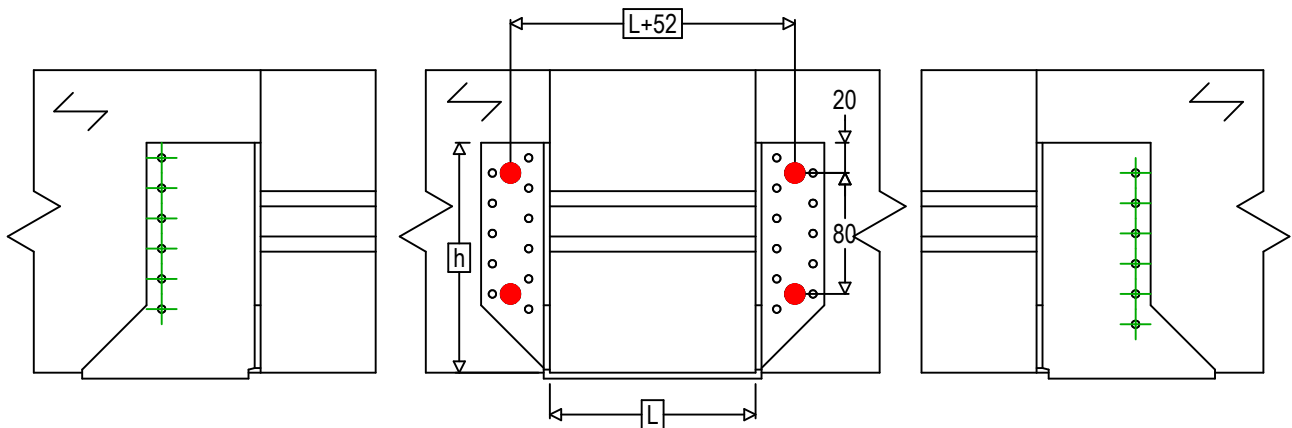

<b>Produkt</b>	=	GSE440	
<b>Łączniki</b>	=	Drewno - drewno	Belka - belka
<b>Typ montażu</b>	=	Montaż wkrętami SSH	

$$h = (440 - L) / 2$$

Łączniki belka główna	Symbol	Łączniki	Łączniki		Szt.	
		SSH		SSH12.0X60		4
-		-	-			
-		-	-			
Łączniki belka drugorzędna	Symbol	Łączniki	L < 64mm	L > 64mm	Szt.	
		CNA		CNA4.0X35	CNA4.0X50	12
		CSA		CSA5.0X35	CSA5.0X40	