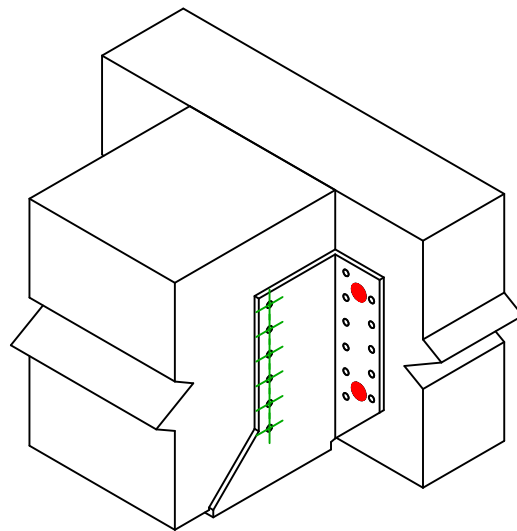

<b>Produkt</b>	=	GSE440	
<b>Łączniki</b>	=	Drewno - drewno	Belka - belka
<b>Typ montażu</b>	=	Montaż wkrętami SSH	

$$h = (440 - L) / 2$$

Łączniki belka główna	Symbol	Łączniki	Łączniki		Szt.	
		SSH		SSH12.0X60		4
-		-	-			
-		-	-			
Łączniki belka drugorzędna	Symbol	Łączniki	L < 64mm	L > 64mm	Szt.	
		CNA		CNA4.0X35	CNA4.0X50	12
		CSA		CSA5.0X35	CSA5.0X40	