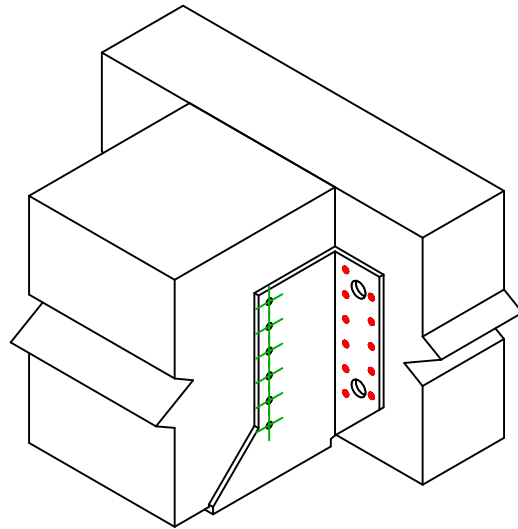

Produkt	=	GSE440	
Łączniki	=	Drewno - drewno	Belka - belka
Typ montażu	=	Pełne gwoździowanie	

$$h = (440 - L) / 2$$

Łączniki belka główna	Symbol	Łączniki	Łączniki		Szt.	
		CNA		CNA4.0X35 / CNA4.0X50		22
		CSA		CSA5.0X35 / CSA5.0X40		
-		-	-			
Łączniki belka drugorzędna	Symbol	Łączniki	L < 64mm	L > 64mm	Szt.	
		CNA		CNA4.0X35	CNA4.0X50	12
		CSA		CSA5.0X35	CSA5.0X40	