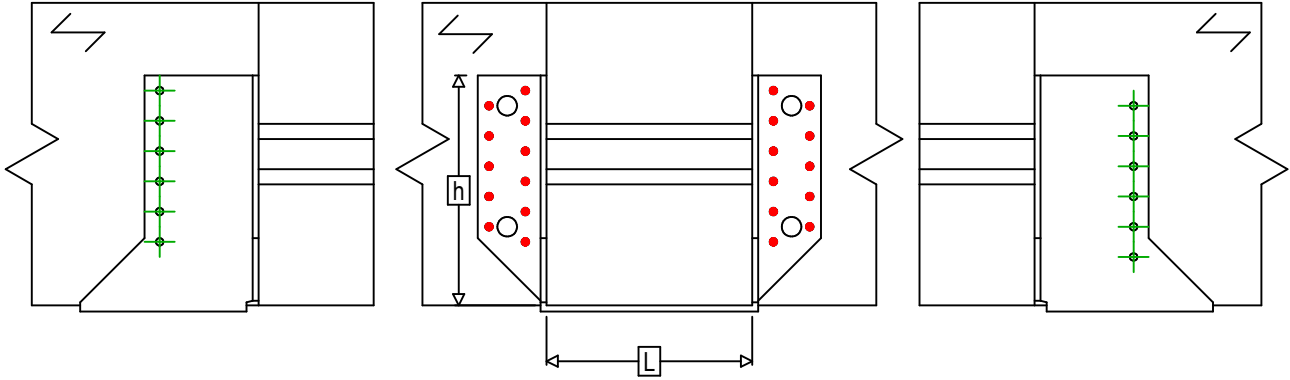

Produkt	=	GSE440	
Łączniki	=	Drewno - drewno	Belka - belka
Typ montażu	=	Pełne gwoździowanie	

$$h = (440 - L) / 2$$

Łączniki belka główna	Symbol	Łączniki	Łączniki		Szt.	
		CNA		CNA4.0X35 / CNA4.0X50		22
		CSA		CSA5.0X35 / CSA5.0X40		
-		-	-			
Łączniki belka drugorzędna	Symbol	Łączniki	L < 64mm	L > 64mm	Szt.	
		CNA		CNA4.0X35	CNA4.0X50	12
		CSA		CSA5.0X35	CSA5.0X40	