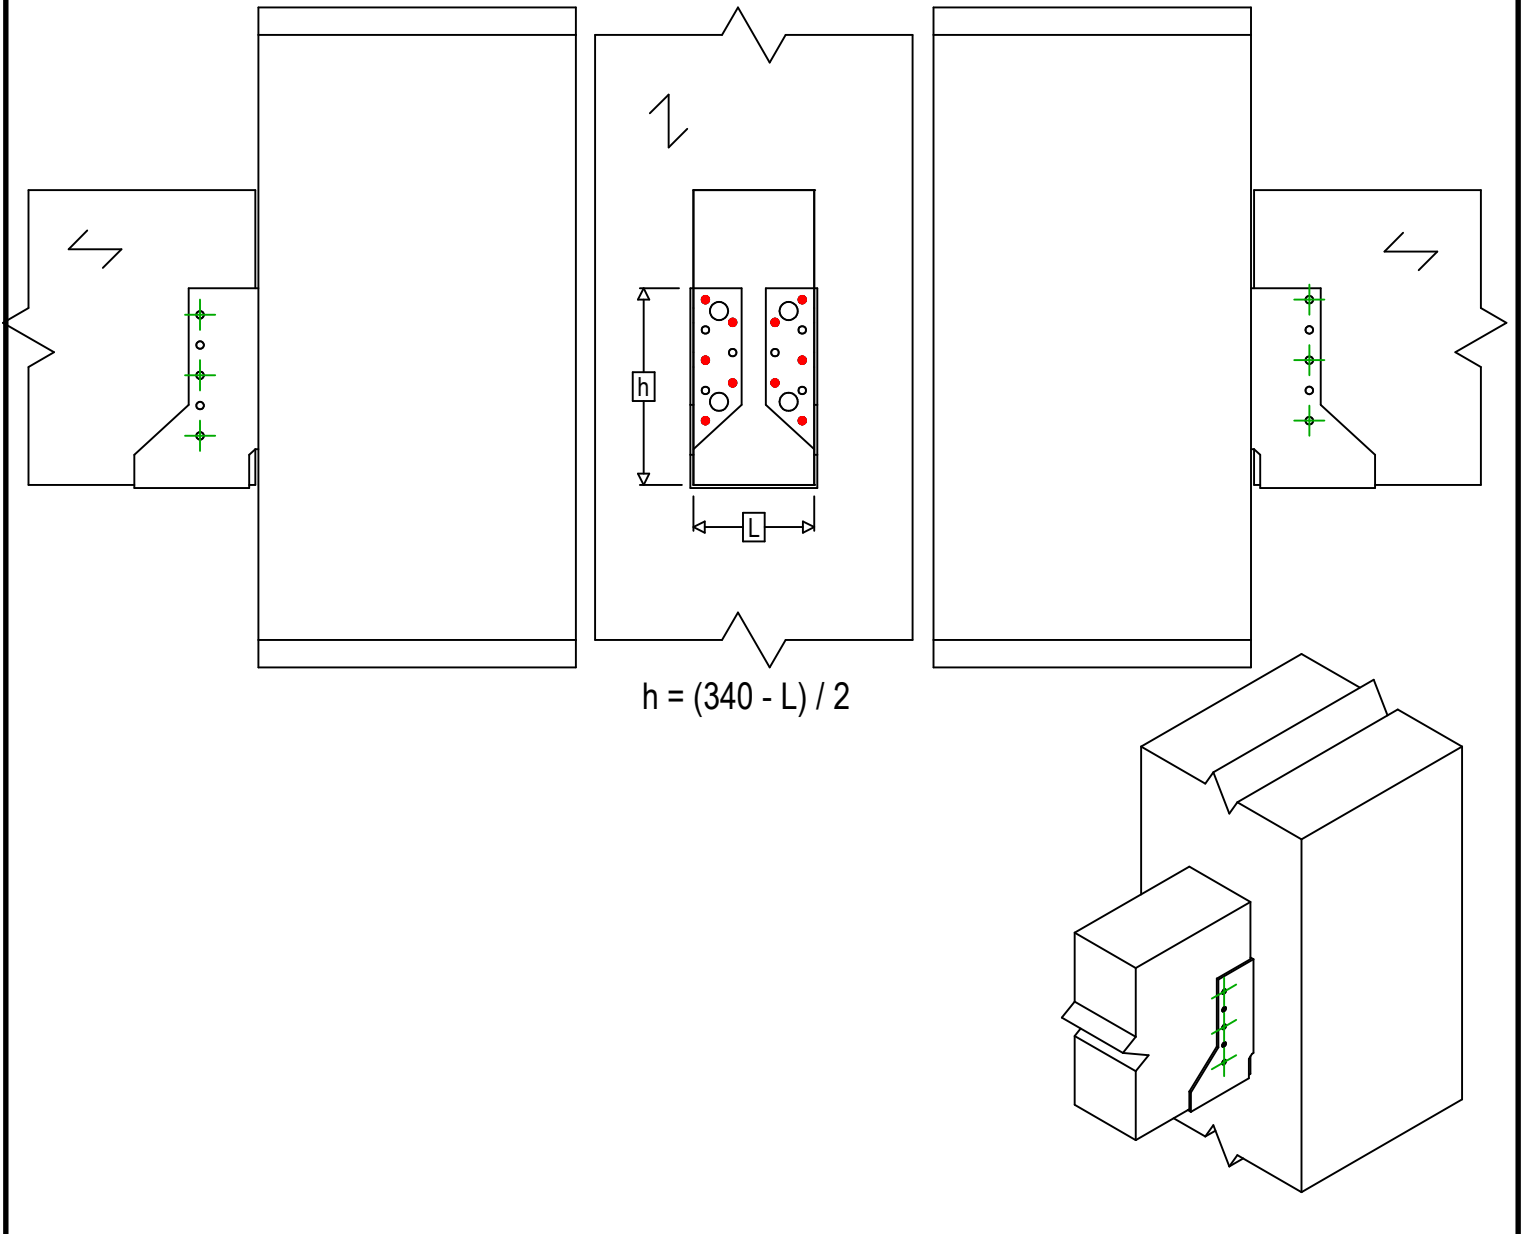

Produkt	=	BSIN340	
Łączniki	=	Drewno - drewno	Belka do słupa
Typ montażu	=	Częściowe gwoździowanie	

Łączniki belka główna	Symbol	Łączniki	Łączniki		Szt.	
		CNA		CNA4.0X35 / CNA4.0X50		10
		CSA		CSA5.0X35 / CSA5.0X40		
-		-	-			
Łączniki belka drugorzędna	Symbol	Łączniki	L < 64mm	L > 64mm	Szt.	
		CNA		CNA4.0X35	CNA4.0X50	6
		CSA		CSA5.0X35	CSA5.0X40	