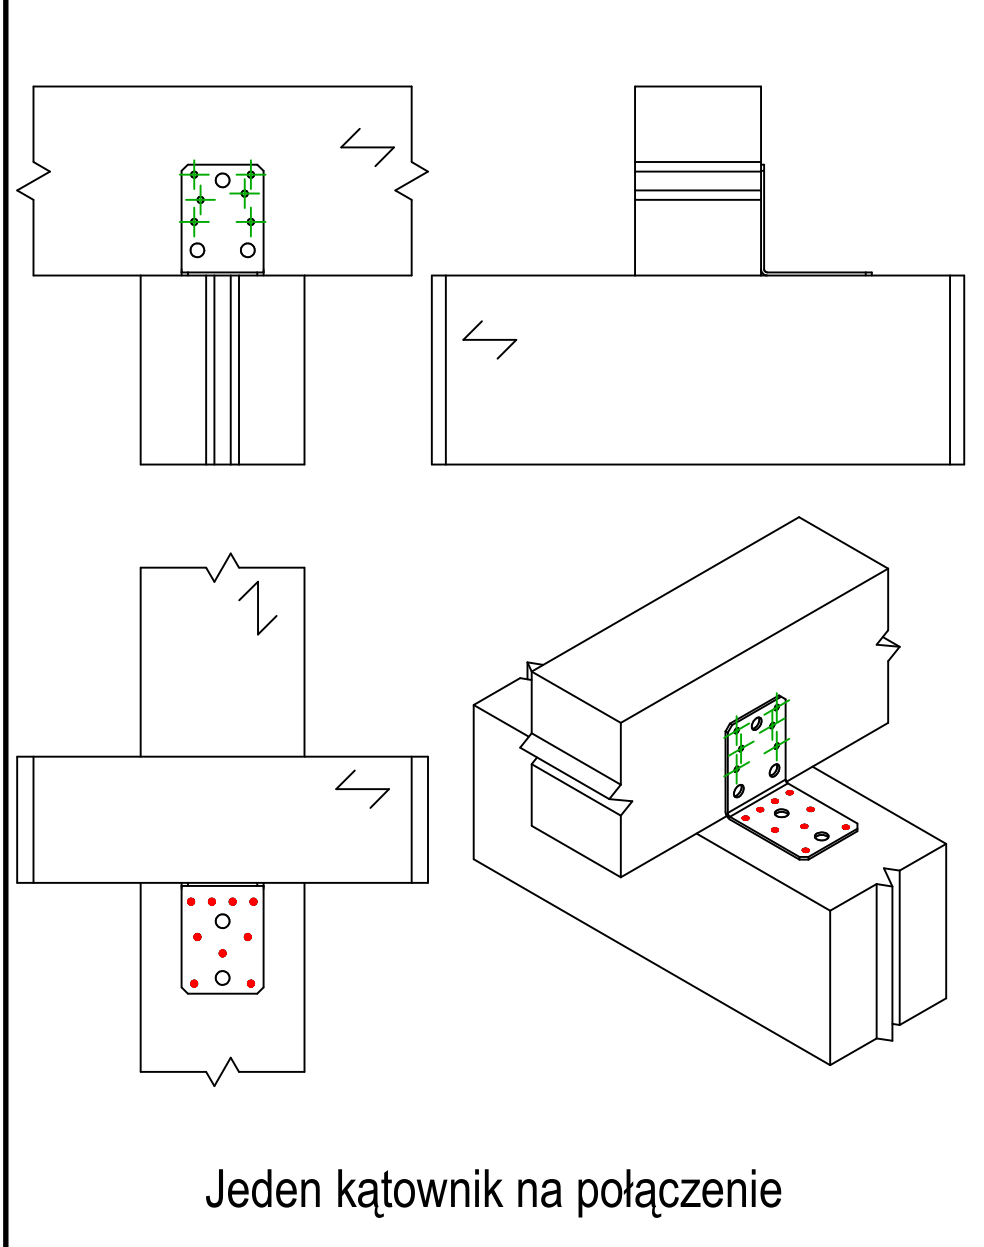

Produkt	=	AB90	
Łączniki	=	Drewno - drewno	Belka - belka
Typ montażu	=	Pełne gwoździowanie	Schemat montażu 1

Jeden kątownik na połączenie

	Symbol	Łączniki	Produkt	Szt.
Łączniki belka główna		CNA	CNA4.0X35/40/50/60	9
		CSA	CSA5.0X35/40/50	
		-	-	
Łączniki belka drugorzędna		CNA	CNA4.0X35/40/50/60	6
		CSA	CSA5.0X35/40/50	
		-	-	